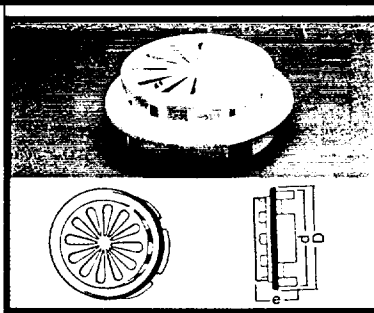

Mit Sollbruchstellen zur Anpassung der Anschluß-Dimension.

weiß	20200175 20175 7
braun	20200176 20176 4
grau	20200177 20177 1

Außengitter

mit Tropfnase, 3-fach Anschluß

Anschluß- möglichkeiten für mm Ø	Flach- kanal mm	Außen- maß mm
100 o. 125	110 x 55	150 x 150
100 o. 125	110 x 55	150 x 150
100 o. 125	110 x 55	150 x 150

Mit Sollbruchstellen zur Anpassung der Anschluß-Dimension.

weiß	20200180 20180 1
braun	20200181 20181 8
grau	20200182 20182 5

Universal-Jalousieklappe

mit Tropfnase, 3-fach Anschluß

Anschluß- möglichkeiten für mm Ø	Flach- kanal mm	Außen- maß mm
100 o. 125	110 x 55	150 x 150
100 o. 125	110 x 55	150 x 150
100 o. 125	110 x 55	150 x 150

Mit Sollbruchstellen zur Anpassung der Anschluß-Dimension.

weiß	20200730 20730 8
braun	20200737 20737 7

Lüftungsgitter

mit regulierbarem Verschluss,
ohne Mückennetz
passend für Rohre von 100-150 mmØ

100 mm	20200158 20158 0
125 mm	20200159 20159 7
100 mm	20200156 20156 6
125 mm	20200164 20164 1

Rohr-Rückstauklappe

in Kunststoff-Mantel,
einsetzbar in starre und flexible Rohre
von 100 mm Innen-Ø
und 125 mm Innen-Ø.

mit Flansch
100 mm Anschlußmaß
125 mm Anschlußmaß