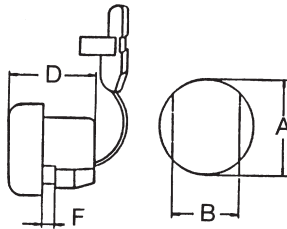

## Zugentlastungen

für Flach- und Rundkabel, gerade

Material: PA 6.6 UL94V-2 (HE-01), Serie 300xxxx = AX1

Farbe: schwarz

Temperatur: bis +105 °C

Für Flachkabel 

Artikel-Nr. schwarz	Artikel-Nr. weiß	Kabel-Maß	Maße A	B	D	F	MOQ Stück
132-7669-001	-	2,8 x 5,3	9,5	8,8	10,3	1,6	100
132-7671-001	300 1035	2,8 x 5,3	9,5	8,8	10,3	3,2	100
77001	-	3,0 x 5,6	11,1	9,9	10,3	1,0	100
132-7670-001	-	3,0 x 5,6	11,1	9,9	10,3	1,6	100
132-7719-001	-	3,0 x 5,6	11,1	9,9	10,3	2,5	100
77002	-	3,0 x 5,6	11,1	9,9	10,3	4,0	100
77010	300 1131	3,0 x 5,6	12,7	11,3	11,5	2,5	100
77011	-	3,8 x 7,6	12,7	11,8	13,9	1,0	100
77012	-	3,8 x 7,6	12,7	11,8	13,9	1,6	100
77013	-	3,8 x 7,6	12,7	11,8	13,9	2,5	100
132-7673-001	300 1121	3,8 x 7,6	12,7	11,8	10,3	1,6	100
132-7674-001	300 1118	3,8 x 7,6	12,7	11,8	10,3	2,5	100
77003	300 1128	3,8 x 7,6	12,7	11,8	10,3	4,0	100
77004	300 1115	4,1 x 8,6	12,7 – 13,1	11,7	12,7	2,4	100
77005	-	4,1 x 8,6	12,7 – 13,1	11,7	12,7	4,7	100
77006	300 1171	4,1 x 10,4	14,3	13,5	15,5	1,6	100
77007	-	5,0 x 10,4	14,3	13,5	15,5	3,2	100
77060	-	5,1 x 10,9	14,2*	18,5*	17,1	3,2	100
77017	-	7,4 x 16,5	22,2	21,3	20,6	3,2	100
77016	-	8,1 x 16,5	22,2	21,3	20,6	3,2	100