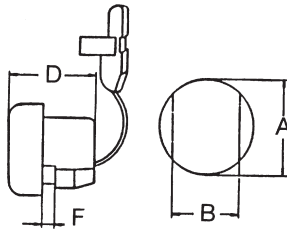

## Zugentlastungen

für Flach- und Rundkabel, gerade

Material: PA 6.6 UL94V-2 (HE-01), Serie 300xxxx = AX1

Farbe: schwarz

Temperatur: bis +105 °C

Für Flachkabel

Artikel-Nr. schwarz	Artikel-Nr. weiß	Kabel-Maß	Maße A	B	D	F	MOQ Stück
132-7669-001	-	2,8 x 5,3	9,5	8,8	10,3	1,6	100
132-7671-001	300 1035	2,8 x 5,3	9,5	8,8	10,3	3,2	100
77001	-	3,0 x 5,6	11,1	9,9	10,3	1,0	100
132-7670-001	-	3,0 x 5,6	11,1	9,9	10,3	1,6	100
132-7719-001	-	3,0 x 5,6	11,1	9,9	10,3	2,5	100
77002	-	3,0 x 5,6	11,1	9,9	10,3	4,0	100
77010	300 1131	3,0 x 5,6	12,7	11,3	11,5	2,5	100
77011	-	3,8 x 7,6	12,7	11,8	13,9	1,0	100
77012	-	3,8 x 7,6	12,7	11,8	13,9	1,6	100
77013	-	3,8 x 7,6	12,7	11,8	13,9	2,5	100
132-7673-001	300 1121	3,8 x 7,6	12,7	11,8	10,3	1,6	100
132-7674-001	300 1118	3,8 x 7,6	12,7	11,8	10,3	2,5	100
77003	300 1128	3,8 x 7,6	12,7	11,8	10,3	4,0	100
77004	300 1115	4,1 x 8,6	12,7 – 13,1	11,7	12,7	2,4	100
77005	-	4,1 x 8,6	12,7 – 13,1	11,7	12,7	4,7	100
77006	300 1171	4,1 x 10,4	14,3	13,5	15,5	1,6	100
77007	-	5,0 x 10,4	14,3	13,5	15,5	3,2	100
77060	-	5,1 x 10,9	14,2*	18,5*	17,1	3,2	100
77017	-	7,4 x 16,5	22,2	21,3	20,6	3,2	100
77016	-	8,1 x 16,5	22,2	21,3	20,6	3,2	100