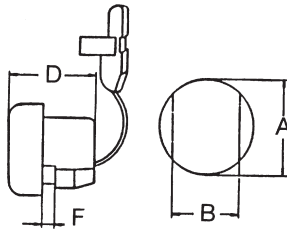

Zugentlastungen

für Flach- und Rundkabel, gerade

Material: PA 6.6 UL94V-2 (HE-01), Serie 300xxxx = AX1

Farbe: schwarz

Temperatur: bis +105 °C

Für Flachkabel

Artikel-Nr. schwarz	Artikel-Nr. weiß	Kabel-Maß	Maße A	B	D	F	MOQ Stück
132-7669-001	-	2,8 x 5,3	9,5	8,8	10,3	1,6	100
132-7671-001	300 1035	2,8 x 5,3	9,5	8,8	10,3	3,2	100
77001	-	3,0 x 5,6	11,1	9,9	10,3	1,0	100
132-7670-001	-	3,0 x 5,6	11,1	9,9	10,3	1,6	100
132-7719-001	-	3,0 x 5,6	11,1	9,9	10,3	2,5	100
77002	-	3,0 x 5,6	11,1	9,9	10,3	4,0	100
77010	300 1131	3,0 x 5,6	12,7	11,3	11,5	2,5	100
77011	-	3,8 x 7,6	12,7	11,8	13,9	1,0	100
77012	-	3,8 x 7,6	12,7	11,8	13,9	1,6	100
77013	-	3,8 x 7,6	12,7	11,8	13,9	2,5	100
132-7673-001	300 1121	3,8 x 7,6	12,7	11,8	10,3	1,6	100
132-7674-001	300 1118	3,8 x 7,6	12,7	11,8	10,3	2,5	100
77003	300 1128	3,8 x 7,6	12,7	11,8	10,3	4,0	100
77004	300 1115	4,1 x 8,6	12,7 - 13,1	11,7	12,7	2,4	100
77005	-	4,1 x 8,6	12,7 - 13,1	11,7	12,7	4,7	100
77006	300 1171	4,1 x 10,4	14,3	13,5	15,5	1,6	100
77007	-	5,0 x 10,4	14,3	13,5	15,5	3,2	100
77060	-	5,1 x 10,9	14,2*	18,5*	17,1	3,2	100
77017	-	7,4 x 16,5	22,2	21,3	20,6	3,2	100
77016	-	8,1 x 16,5	22,2	21,3	20,6	3,2	100