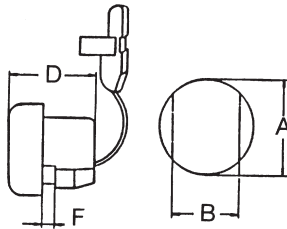

Zugentlastungen

für Flach- und Rundkabel, gerade

Material: PA 6.6 UL94V-2 (HE-01), Serie 300xxxx = AX1

Farbe: schwarz

Temperatur: bis +105 °C

Für Flachkabel

Artikel-Nr. schwarz	Artikel-Nr. weiß	Kabel-Maß	Maße A	B	D	F	MOQ Stück
132-7669-001	-	2,8 x 5,3	9,5	8,8	10,3	1,6	100
132-7671-001	300 1035	2,8 x 5,3	9,5	8,8	10,3	3,2	100
77001	-	3,0 x 5,6	11,1	9,9	10,3	1,0	100
132-7670-001	-	3,0 x 5,6	11,1	9,9	10,3	1,6	100
132-7719-001	-	3,0 x 5,6	11,1	9,9	10,3	2,5	100
77002	-	3,0 x 5,6	11,1	9,9	10,3	4,0	100
77010	300 1131	3,0 x 5,6	12,7	11,3	11,5	2,5	100
77011	-	3,8 x 7,6	12,7	11,8	13,9	1,0	100
77012	-	3,8 x 7,6	12,7	11,8	13,9	1,6	100
77013	-	3,8 x 7,6	12,7	11,8	13,9	2,5	100
132-7673-001	300 1121	3,8 x 7,6	12,7	11,8	10,3	1,6	100
132-7674-001	300 1118	3,8 x 7,6	12,7	11,8	10,3	2,5	100
77003	300 1128	3,8 x 7,6	12,7	11,8	10,3	4,0	100
77004	300 1115	4,1 x 8,6	12,7 - 13,1	11,7	12,7	2,4	100
77005	-	4,1 x 8,6	12,7 - 13,1	11,7	12,7	4,7	100
77006	300 1171	4,1 x 10,4	14,3	13,5	15,5	1,6	100
77007	-	5,0 x 10,4	14,3	13,5	15,5	3,2	100
77060	-	5,1 x 10,9	14,2*	18,5*	17,1	3,2	100
77017	-	7,4 x 16,5	22,2	21,3	20,6	3,2	100
77016	-	8,1 x 16,5	22,2	21,3	20,6	3,2	100