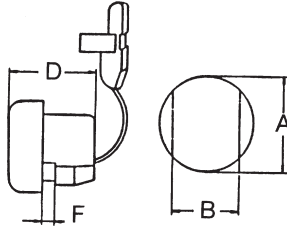

## Zugentlastungen

für Flach- und Rundkabel, gerade

Material: PA 6.6 UL94V-2 (HE-01), Serie 300xxxx = AX1

Farbe: schwarz

Temperatur: bis +105 °C

Für Flachkabel

Artikel-Nr. schwarz	Artikel-Nr. weiß	Kabel-Maß	Maße A	B	D	F	MOQ Stück
132-7669-001	-	2,8 x 5,3	9,5	8,8	10,3	1,6	100
132-7671-001	300 1035	2,8 x 5,3	9,5	8,8	10,3	3,2	100
77001	-	3,0 x 5,6	11,1	9,9	10,3	1,0	100
132-7670-001	-	3,0 x 5,6	11,1	9,9	10,3	1,6	100
132-7719-001	-	3,0 x 5,6	11,1	9,9	10,3	2,5	100
77002	-	3,0 x 5,6	11,1	9,9	10,3	4,0	100
77010	300 1131	3,0 x 5,6	12,7	11,3	11,5	2,5	100
77011	-	3,8 x 7,6	12,7	11,8	13,9	1,0	100
77012	-	3,8 x 7,6	12,7	11,8	13,9	1,6	100
77013	-	3,8 x 7,6	12,7	11,8	13,9	2,5	100
132-7673-001	300 1121	3,8 x 7,6	12,7	11,8	10,3	1,6	100
132-7674-001	300 1118	3,8 x 7,6	12,7	11,8	10,3	2,5	100
77003	300 1128	3,8 x 7,6	12,7	11,8	10,3	4,0	100
77004	300 1115	4,1 x 8,6	12,7 – 13,1	11,7	12,7	2,4	100
77005	-	4,1 x 8,6	12,7 – 13,1	11,7	12,7	4,7	100
77006	300 1171	4,1 x 10,4	14,3	13,5	15,5	1,6	100
77007	-	5,0 x 10,4	14,3	13,5	15,5	3,2	100
77060	-	5,1 x 10,9	14,2*	18,5*	17,1	3,2	100
77017	-	7,4 x 16,5	22,2	21,3	20,6	3,2	100
77016	-	8,1 x 16,5	22,2	21,3	20,6	3,2	100