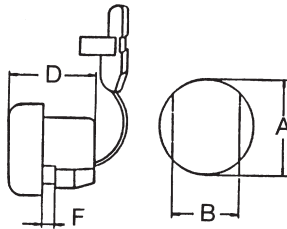

Zugentlastungen

für Flach- und Rundkabel, gerade

Material: PA 6.6 UL94V-2 (HE-01), Serie 300xxxx = AX1

Farbe: schwarz

Temperatur: bis +105 °C

Für Flachkabel

Artikel-Nr. schwarz	Artikel-Nr. weiß	Kabel-Maß	Maße A	B	D	F	MOQ Stück
132-7669-001	-	2,8 x 5,3	9,5	8,8	10,3	1,6	100
132-7671-001	300 1035	2,8 x 5,3	9,5	8,8	10,3	3,2	100
77001	-	3,0 x 5,6	11,1	9,9	10,3	1,0	100
132-7670-001	-	3,0 x 5,6	11,1	9,9	10,3	1,6	100
132-7719-001	-	3,0 x 5,6	11,1	9,9	10,3	2,5	100
77002	-	3,0 x 5,6	11,1	9,9	10,3	4,0	100
77010	300 1131	3,0 x 5,6	12,7	11,3	11,5	2,5	100
77011	-	3,8 x 7,6	12,7	11,8	13,9	1,0	100
77012	-	3,8 x 7,6	12,7	11,8	13,9	1,6	100
77013	-	3,8 x 7,6	12,7	11,8	13,9	2,5	100
132-7673-001	300 1121	3,8 x 7,6	12,7	11,8	10,3	1,6	100
132-7674-001	300 1118	3,8 x 7,6	12,7	11,8	10,3	2,5	100
77003	300 1128	3,8 x 7,6	12,7	11,8	10,3	4,0	100
77004	300 1115	4,1 x 8,6	12,7 – 13,1	11,7	12,7	2,4	100
77005	-	4,1 x 8,6	12,7 – 13,1	11,7	12,7	4,7	100
77006	300 1171	4,1 x 10,4	14,3	13,5	15,5	1,6	100
77007	-	5,0 x 10,4	14,3	13,5	15,5	3,2	100
77060	-	5,1 x 10,9	14,2*	18,5*	17,1	3,2	100
77017	-	7,4 x 16,5	22,2	21,3	20,6	3,2	100
77016	-	8,1 x 16,5	22,2	21,3	20,6	3,2	100