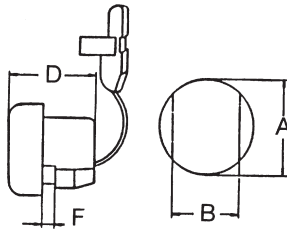

Zugentlastungen

für Flach- und Rundkabel, gerade

Material: PA 6.6 UL94V-2 (HE-01), Serie 300xxxx = AX1

Farbe: schwarz

Temperatur: bis +105 °C

Für Flachkabel

Artikel-Nr. schwarz	Artikel-Nr. weiß	Kabel-Maß	Maße A	B	D	F	MOQ Stück
132-7669-001	-	2,8 x 5,3	9,5	8,8	10,3	1,6	100
132-7671-001	300 1035	2,8 x 5,3	9,5	8,8	10,3	3,2	100
77001	-	3,0 x 5,6	11,1	9,9	10,3	1,0	100
132-7670-001	-	3,0 x 5,6	11,1	9,9	10,3	1,6	100
132-7719-001	-	3,0 x 5,6	11,1	9,9	10,3	2,5	100
77002	-	3,0 x 5,6	11,1	9,9	10,3	4,0	100
77010	300 1131	3,0 x 5,6	12,7	11,3	11,5	2,5	100
77011	-	3,8 x 7,6	12,7	11,8	13,9	1,0	100
77012	-	3,8 x 7,6	12,7	11,8	13,9	1,6	100
77013	-	3,8 x 7,6	12,7	11,8	13,9	2,5	100
132-7673-001	300 1121	3,8 x 7,6	12,7	11,8	10,3	1,6	100
132-7674-001	300 1118	3,8 x 7,6	12,7	11,8	10,3	2,5	100
77003	300 1128	3,8 x 7,6	12,7	11,8	10,3	4,0	100
77004	300 1115	4,1 x 8,6	12,7 – 13,1	11,7	12,7	2,4	100
77005	-	4,1 x 8,6	12,7 – 13,1	11,7	12,7	4,7	100
77006	300 1171	4,1 x 10,4	14,3	13,5	15,5	1,6	100
77007	-	5,0 x 10,4	14,3	13,5	15,5	3,2	100
77060	-	5,1 x 10,9	14,2*	18,5*	17,1	3,2	100
77017	-	7,4 x 16,5	22,2	21,3	20,6	3,2	100
77016	-	8,1 x 16,5	22,2	21,3	20,6	3,2	100