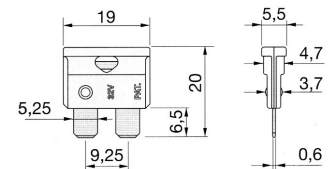

## Bemessungswerte / Ratings

Art.-No.	Strom Current	Spannung Voltage	Ausschaltvermögen Breaking capacity	Spannungsfall Voltage drop max [mV]	Farbe colour
341.120	2 A	32 V	1000 A	225	Grau / grey
341.122	3 A	32 V	1000 A	200	Violett / violet
341.123	4 A	32 V	1000 A	200	Rosa / pink
341.124	5 A	32 V	1000 A	175	Beige / beige
341.126	7,5 A	32 V	1000 A	150	Braun / brown
341.127	10 A	32 V	1000 A	140	Rot / red
341.129	15 A	32 V	1000 A	125	Blau / blue
341.131	20 A	32 V	1000 A	125	Gelb / yellow
341.132	25 A	32 V	1000 A	125	Weiß / white
341.133	30 A	32 V	1000 A	120	Grün / green

Norm: ISO 8820-3

**Verpackungsmöglichkeiten:**

- 100 Stück
- 1.000 Stück
- 2.000 Stück

**Packing opinions:**

- 100 pcs.
- 1.000 pcs.
- 2.000 pcs.

## Bemessungswerte / Ratings

Art.-No.	Strom Current	Spannung Voltage	Ausschaltvermögen Breaking capacity	Spannungsfall Voltage drop max [mV]	Farbe Colour
340.017	1 A	32 V	1000 A	250	Schwarz / black
340.020	2 A	32 V	1000 A	225	Grau / grey
340.022	3 A	32 V	1000 A	200	Violett / violet
340.023	4 A	32 V	1000 A	200	Rosa / pink
340.024	5 A	32 V	1000 A	175	Beige / beige
340.026	7,5 A	32 V	1000 A	150	Braun / brown
340.027	10 A	32 V	1000 A	140	Rot / red
340.029	15 A	32 V	1000 A	125	Blau / blue
340.031	20 A	32 V	1000 A	125	Gelb / yellow
340.032	25 A	32 V	1000 A	125	Weiß / white
340.033	30 A	32 V	1000 A	120	Grün / green
340.035	40 A	32 V	1000 A	120	Orange / orange