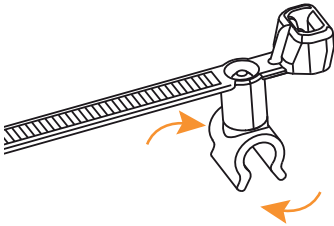

Befestigungsbinder 2-teilig mit Schlauchaufnahme, drehbar 360°

Hauptmerkmale

Diese besonders einfach zu montierenden Serien werden einfach auf ein vorhandenes Kabel, einen Schlauch oder ein Rohr geclipt. Da die Befestigungsclips um 360° frei rotierbar sind, kann ein so geführtes Kabel Ausgleichsbewegungen vollführen. Sie sind daher besonders für den Einsatz in der Automobilproduktion geeignet.

T50SVC65

T50SVC5

Der T50SVC5 kann um 360° gedreht werden.

Materialdaten

Kabelbinder	Polyamid 6.6 hitzestabilisiert (PA66HS)
Betriebstemperatur	-40 °C bis +105 °C, kurzfristig bis +145 °C (500 h)
Brandschutzeigenschaften	entspricht UL94 V2