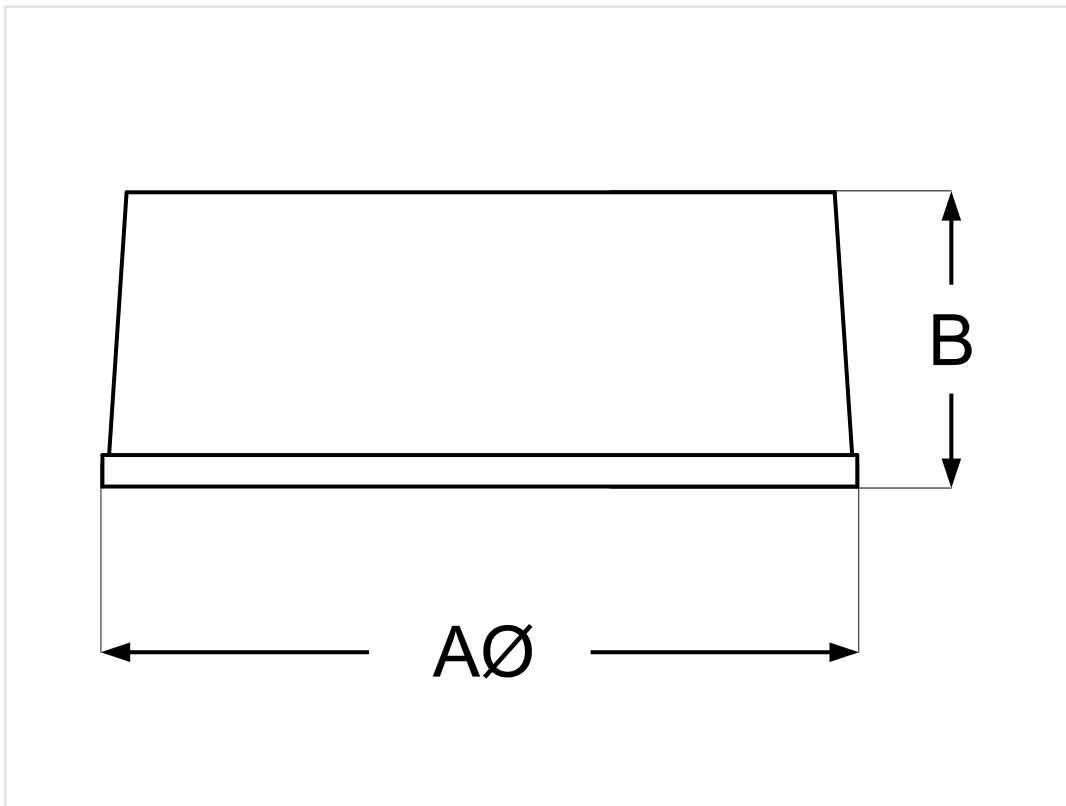

GEHÄUSEZUBEHÖR > GEHÄUSEFÜSSE > SELBSTKLEBEND

BUMPER, ZYLINDRISCH

Lieferform: auf Karten vorgestanzt, Anzahl der Bumper s. Tabelle (VPE)

Toleranz +/- 0,5 mm

- einfache Handhabung
- exzellente Verschleißfestigkeit
- elastisch, bruchfest, unverwüstlich
- kein Abfärben
- keine Beschädigung von Oberflächen
- vibrations- und stoßdämpfend
- ausgezeichnete Reibungs- und Rutschfestigkeit
- enthalten keine Weichmacher, Öle oder Füllstoffe
- RoHS-konform

Material: **PUR**

Farbe: **siehe Tabelle**

Materialdaten: **s. Anhang 4**

Bauform: **zylindrisch**

GEHÄUSEZUBEHÖR > GEHÄUSEFÜSSE > SELBSTKLEBEND

BUMPER, ZYLINDRISCH

Alle Abmessungen in mm sofern nicht anders angegeben

Artikel-Nr.	Farbe	A	B
BS-01-CL-R	klar	12.7	3.5