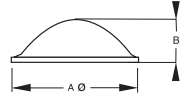

Bumper Elastikpuffer / Gehäusefüße

Material: Polyurethan (BSI)
Farbe: s. Tabelle

halbrund	Artikel-Nr.	Farbe	Maße		VPE Stück	Karton Stück	MOQ Stück
			A	B			

BS-40-CL-R	klar	6,4	1,6	272	11.424	272
BS-40-BK-R	schwarz	6,4	1,6	272	11.424	272
BS-40-WH-R	weiß	6,4	1,6	272	11.424	11.424

BS-25-CL-R	klar	6,4	2,1	450	5.400	450
BS-25-BK-R	schwarz	6,4	2,1	450	5.400	450

BS-27-CL-R	klar	7,9	2,2	450	5.400	450
BS-27-BK-R	schwarz	7,9	2,2	450	5.400	450

BS-07-CL-R	klar	8,5	2,2	144	5.040	144
BS-07-BK-R	schwarz	8,5	2,2	144	5.040	5.040
BS-07-WH-R	weiß	8,5	2,2	144	5.040	5.040

BS-12-CL-R	klar	9,5	3,8	72	7.200	72
BS-12-BK-R	schwarz	9,5	3,8	72	7.200	72
BS-12-GR-R	grau	9,5	3,8	72	7.200	7.200
BS-12-WH-R	weiß	9,5	3,8	72	7.200	7.200
BS-12-BR-R	braun	9,5	3,8	72	7.200	7.200

BS-22-CL-R	klar	9,5	5,4	300	6.000	300
BS-22-BK-R	schwarz	9,5	5,4	300	6.000	300