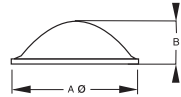

Bumper Elastikpuffer / Gehäusefüße

Material: Polyurethan (BSI)
Farbe: s. Tabelle

halbrund	Artikel-Nr.	Farbe	Maße		VPE Stück	Karton Stück	MOQ Stück
			A	B			

BS-40-CL-R	klar	6,4	1,6	272	11.424	272
BS-40-BK-R	schwarz	6,4	1,6	272	11.424	272
BS-40-WH-R	weiß	6,4	1,6	272	11.424	11.424

BS-25-CL-R	klar	6,4	2,1	450	5.400	450
BS-25-BK-R	schwarz	6,4	2,1	450	5.400	450

BS-27-CL-R	klar	7,9	2,2	450	5.400	450
BS-27-BK-R	schwarz	7,9	2,2	450	5.400	450

BS-07-CL-R	klar	8,5	2,2	144	5.040	144
BS-07-BK-R	schwarz	8,5	2,2	144	5.040	5.040
BS-07-WH-R	weiß	8,5	2,2	144	5.040	5.040