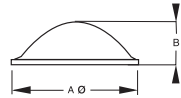

Bumper Elastikpuffer / Gehäusefüße

Material: Polyurethan (BSI)
Farbe: s. Tabelle

halbrund	Artikel-Nr.	Farbe	Maße		VPE Stück	Karton Stück	MOQ Stück
			A	B			

BS-40-CL-R	klar	6,4	1,6	272	11.424	272
BS-40-BK-R	schwarz	6,4	1,6	272	11.424	272
BS-40-WH-R	weiß	6,4	1,6	272	11.424	11.424

BS-25-CL-R	klar	6,4	2,1	450	5.400	450
BS-25-BK-R	schwarz	6,4	2,1	450	5.400	450

BS-27-CL-R	klar	7,9	2,2	450	5.400	450
BS-27-BK-R	schwarz	7,9	2,2	450	5.400	450

BS-07-CL-R	klar	8,5	2,2	144	5.040	144
BS-07-BK-R	schwarz	8,5	2,2	144	5.040	5.040
BS-07-WH-R	weiß	8,5	2,2	144	5.040	5.040