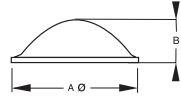

Bumper Elastikpuffer / Gehäusefüße

Material: Polyurethan (BSI)
Farbe: s. Tabelle

halbrund	Artikel-Nr.	Farbe	Maße		VPE Stück	Karton Stück	MOQ Stück
			A	B			

BS-40-CL-R	klar	6,4	1,6	272	11.424	272
BS-40-BK-R	schwarz	6,4	1,6	272	11.424	272
BS-40-WH-R	weiß	6,4	1,6	272	11.424	11.424

BS-25-CL-R	klar	6,4	2,1	450	5.400	450
BS-25-BK-R	schwarz	6,4	2,1	450	5.400	450

BS-27-CL-R	klar	7,9	2,2	450	5.400	450
BS-27-BK-R	schwarz	7,9	2,2	450	5.400	450

BS-07-CL-R	klar	8,5	2,2	144	5.040	144
BS-07-BK-R	schwarz	8,5	2,2	144	5.040	5.040
BS-07-WH-R	weiß	8,5	2,2	144	5.040	5.040