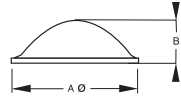

Bumper Elastikpuffer / Gehäusefüße

Material: Polyurethan (BSI)
Farbe: s. Tabelle

halbrund	Artikel-Nr.	Farbe	Maße		VPE Stück	Karton Stück	MOQ Stück
			A	B			

BS-40-CL-R	klar	6,4	1,6	272	11.424	272
BS-40-BK-R	schwarz	6,4	1,6	272	11.424	272
BS-40-WH-R	weiß	6,4	1,6	272	11.424	11.424

BS-25-CL-R	klar	6,4	2,1	450	5.400	450
BS-25-BK-R	schwarz	6,4	2,1	450	5.400	450

BS-27-CL-R	klar	7,9	2,2	450	5.400	450
BS-27-BK-R	schwarz	7,9	2,2	450	5.400	450

BS-07-CL-R	klar	8,5	2,2	144	5.040	144
BS-07-BK-R	schwarz	8,5	2,2	144	5.040	5.040
BS-07-WH-R	weiß	8,5	2,2	144	5.040	5.040