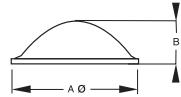

Bumper Elastikpuffer / Gehäusefüße

Material: Polyurethan (BSI)
Farbe: s. Tabelle

halbrund	Artikel-Nr.	Farbe	Maße		VPE Stück	Karton Stück	MOQ Stück
			A	B			

BS-40-CL-R	klar	6,4	1,6	272	11.424	272
BS-40-BK-R	schwarz	6,4	1,6	272	11.424	272
BS-40-WH-R	weiß	6,4	1,6	272	11.424	11.424

BS-25-CL-R	klar	6,4	2,1	450	5.400	450
BS-25-BK-R	schwarz	6,4	2,1	450	5.400	450

BS-27-CL-R	klar	7,9	2,2	450	5.400	450
BS-27-BK-R	schwarz	7,9	2,2	450	5.400	450

BS-07-CL-R	klar	8,5	2,2	144	5.040	144
BS-07-BK-R	schwarz	8,5	2,2	144	5.040	5.040
BS-07-WH-R	weiß	8,5	2,2	144	5.040	5.040