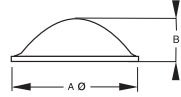

Bumper Elastikpuffer / Gehäusefüße

Material: Polyurethan (BSI)
Farbe: s. Tabelle

halbrund	Artikel-Nr.	Farbe	Maße		VPE Stück	Karton Stück	MOQ Stück
			A	B			

BS-40-CL-R	klar	6,4	1,6	272	11.424	272
BS-40-BK-R	schwarz	6,4	1,6	272	11.424	272
BS-40-WH-R	weiß	6,4	1,6	272	11.424	11.424

BS-25-CL-R	klar	6,4	2,1	450	5.400	450
BS-25-BK-R	schwarz	6,4	2,1	450	5.400	450

BS-27-CL-R	klar	7,9	2,2	450	5.400	450
BS-27-BK-R	schwarz	7,9	2,2	450	5.400	450

BS-07-CL-R	klar	8,5	2,2	144	5.040	144
BS-07-BK-R	schwarz	8,5	2,2	144	5.040	5.040
BS-07-WH-R	weiß	8,5	2,2	144	5.040	5.040

BS-12-CL-R	klar	9,5	3,8	72	7.200	72
BS-12-BK-R	schwarz	9,5	3,8	72	7.200	72
BS-12-GR-R	grau	9,5	3,8	72	7.200	7.200
BS-12-WH-R	weiß	9,5	3,8	72	7.200	7.200
BS-12-BR-R	braun	9,5	3,8	72	7.200	7.200

BS-22-CL-R	klar	9,5	5,4	300	6.000	300
BS-22-BK-R	schwarz	9,5	5,4	300	6.000	300