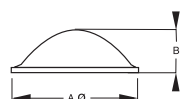

BS-15-CL-R	klar	15,7	7,9	128	3.200	128
BS-15-BK-R	schwarz	15,7	7,9	128	3.200	128
BS-15-GR-R	grau	15,7	7,9	128	3.200	3.200
BS-15-WH-R	weiß	15,7	7,9	128	3.200	3.200
BS-15-BR-R	braun	15,7	7,9	128	3.200	3.200