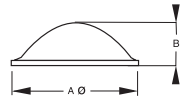

Bumper Elastikpuffer / Gehäusefüße

Material: Polyurethan (BSI)
Farbe: s. Tabelle

halbrund	Artikel-Nr.	Farbe	Maße		VPE Stück	Karton Stück	MOQ Stück
			A	B			

BS-40-CL-R	klar	6,4	1,6	272	11.424	272
BS-40-BK-R	schwarz	6,4	1,6	272	11.424	272
BS-40-WH-R	weiß	6,4	1,6	272	11.424	11.424

BS-25-CL-R	klar	6,4	2,1	450	5.400	450
BS-25-BK-R	schwarz	6,4	2,1	450	5.400	450

BS-27-CL-R	klar	7,9	2,2	450	5.400	450
BS-27-BK-R	schwarz	7,9	2,2	450	5.400	450

BS-07-CL-R	klar	8,5	2,2	144	5.040	144
BS-07-BK-R	schwarz	8,5	2,2	144	5.040	5.040
BS-07-WH-R	weiß	8,5	2,2	144	5.040	5.040