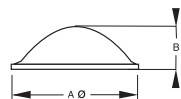

Bumper Elastikpuffer / Gehäusefüße

Material: Polyurethan (BSI)
Farbe: s. Tabelle

halbrund	Artikel-Nr.	Farbe	Maße		VPE Stück	Karton Stück	MOQ Stück
			A	B			

BS-40-CL-R	klar	6,4	1,6	272	11.424	272
BS-40-BK-R	schwarz	6,4	1,6	272	11.424	272
BS-40-WH-R	weiß	6,4	1,6	272	11.424	11.424

BS-25-CL-R	klar	6,4	2,1	450	5.400	450
BS-25-BK-R	schwarz	6,4	2,1	450	5.400	450

BS-27-CL-R	klar	7,9	2,2	450	5.400	450
BS-27-BK-R	schwarz	7,9	2,2	450	5.400	450

BS-07-CL-R	klar	8,5	2,2	144	5.040	144
BS-07-BK-R	schwarz	8,5	2,2	144	5.040	5.040
BS-07-WH-R	weiß	8,5	2,2	144	5.040	5.040

BS-12-CL-R	klar	9,5	3,8	72	7.200	72
BS-12-BK-R	schwarz	9,5	3,8	72	7.200	72
BS-12-GR-R	grau	9,5	3,8	72	7.200	7.200
BS-12-WH-R	weiß	9,5	3,8	72	7.200	7.200
BS-12-BR-R	braun	9,5	3,8	72	7.200	7.200

BS-22-CL-R	klar	9,5	5,4	300	6.000	300
BS-22-BK-R	schwarz	9,5	5,4	300	6.000	300