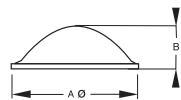

Bumper Elastikpuffer / Gehäusefüße

Material: Polyurethan (BSI)
Farbe: s. Tabelle

halbrund	Artikel-Nr.	Farbe	Maße		VPE Stück	Karton Stück	MOQ Stück
			A	B			

BS-40-CL-R	klar	6,4	1,6	272	11.424	272
BS-40-BK-R	schwarz	6,4	1,6	272	11.424	272
BS-40-WH-R	weiß	6,4	1,6	272	11.424	11.424

BS-25-CL-R	klar	6,4	2,1	450	5.400	450
BS-25-BK-R	schwarz	6,4	2,1	450	5.400	450

BS-27-CL-R	klar	7,9	2,2	450	5.400	450
BS-27-BK-R	schwarz	7,9	2,2	450	5.400	450

BS-07-CL-R	klar	8,5	2,2	144	5.040	144
BS-07-BK-R	schwarz	8,5	2,2	144	5.040	5.040
BS-07-WH-R	weiß	8,5	2,2	144	5.040	5.040