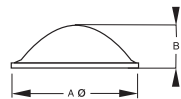

Bumper Elastikpuffer / Gehäusefüße

Material: Polyurethan (BSI)
Farbe: s. Tabelle

halbrund	Artikel-Nr.	Farbe	Maße		VPE Stück	Karton Stück	MOQ Stück
			A	B			

BS-40-CL-R	klar	6,4	1,6	272	11.424	272
BS-40-BK-R	schwarz	6,4	1,6	272	11.424	272
BS-40-WH-R	weiß	6,4	1,6	272	11.424	11.424

BS-25-CL-R	klar	6,4	2,1	450	5.400	450
BS-25-BK-R	schwarz	6,4	2,1	450	5.400	450

BS-27-CL-R	klar	7,9	2,2	450	5.400	450
BS-27-BK-R	schwarz	7,9	2,2	450	5.400	450

BS-07-CL-R	klar	8,5	2,2	144	5.040	144
BS-07-BK-R	schwarz	8,5	2,2	144	5.040	5.040
BS-07-WH-R	weiß	8,5	2,2	144	5.040	5.040