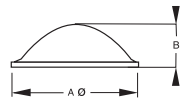

Bumper Elastikpuffer / Gehäusefüße

Material: Polyurethan (BSI)
Farbe: s. Tabelle

halbrund	Artikel-Nr.	Farbe	Maße		VPE Stück	Karton Stück	MOQ Stück
			A	B			

BS-40-CL-R	klar	6,4	1,6	272	11.424	272
BS-40-BK-R	schwarz	6,4	1,6	272	11.424	272
BS-40-WH-R	weiß	6,4	1,6	272	11.424	11.424

BS-25-CL-R	klar	6,4	2,1	450	5.400	450
BS-25-BK-R	schwarz	6,4	2,1	450	5.400	450

BS-27-CL-R	klar	7,9	2,2	450	5.400	450
BS-27-BK-R	schwarz	7,9	2,2	450	5.400	450

BS-07-CL-R	klar	8,5	2,2	144	5.040	144
BS-07-BK-R	schwarz	8,5	2,2	144	5.040	5.040
BS-07-WH-R	weiß	8,5	2,2	144	5.040	5.040