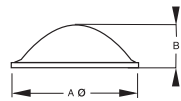

Bumper Elastikpuffer / Gehäusefüße

Material: Polyurethan (BSI)
Farbe: s. Tabelle

halbrund	Artikel-Nr.	Farbe	Maße		VPE Stück	Karton Stück	MOQ Stück
			A	B			

BS-40-CL-R	klar	6,4	1,6	272	11.424	272
BS-40-BK-R	schwarz	6,4	1,6	272	11.424	272
BS-40-WH-R	weiß	6,4	1,6	272	11.424	11.424

BS-25-CL-R	klar	6,4	2,1	450	5.400	450
BS-25-BK-R	schwarz	6,4	2,1	450	5.400	450

BS-27-CL-R	klar	7,9	2,2	450	5.400	450
BS-27-BK-R	schwarz	7,9	2,2	450	5.400	450

BS-07-CL-R	klar	8,5	2,2	144	5.040	144
BS-07-BK-R	schwarz	8,5	2,2	144	5.040	5.040
BS-07-WH-R	weiß	8,5	2,2	144	5.040	5.040