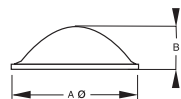

**Bumper** Elastikpuffer / Gehäusefüße

Material: Polyurethan (BSI)  
Farbe: s. Tabelle

halbrund	Artikel-Nr.	Farbe	Maße		VPE Stück	Karton Stück	MOQ Stück
			A	B			

BS-40-CL-R	klar	6,4	1,6	272	11.424	272
BS-40-BK-R	schwarz	6,4	1,6	272	11.424	272
BS-40-WH-R	weiß	6,4	1,6	272	11.424	11.424

BS-25-CL-R	klar	6,4	2,1	450	5.400	450
BS-25-BK-R	schwarz	6,4	2,1	450	5.400	450

BS-27-CL-R	klar	7,9	2,2	450	5.400	450
BS-27-BK-R	schwarz	7,9	2,2	450	5.400	450

BS-07-CL-R	klar	8,5	2,2	144	5.040	144
BS-07-BK-R	schwarz	8,5	2,2	144	5.040	5.040
BS-07-WH-R	weiß	8,5	2,2	144	5.040	5.040

BS-12-CL-R	klar	9,5	3,8	72	7.200	72
BS-12-BK-R	schwarz	9,5	3,8	72	7.200	72
BS-12-GR-R	grau	9,5	3,8	72	7.200	7.200
BS-12-WH-R	weiß	9,5	3,8	72	7.200	7.200
BS-12-BR-R	braun	9,5	3,8	72	7.200	7.200

BS-22-CL-R	klar	9,5	5,4	300	6.000	300
BS-22-BK-R	schwarz	9,5	5,4	300	6.000	300