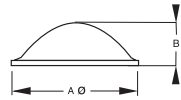

**Bumper** Elastikpuffer / Gehäusefüße

Material: Polyurethan (BSI)  
Farbe: s. Tabelle

halbrund	Artikel-Nr.	Farbe	Maße		VPE Stück	Karton Stück	MOQ Stück
			A	B			

BS-40-CL-R	klar	6,4	1,6	272	11.424	272
BS-40-BK-R	schwarz	6,4	1,6	272	11.424	272
BS-40-WH-R	weiß	6,4	1,6	272	11.424	11.424

BS-25-CL-R	klar	6,4	2,1	450	5.400	450
BS-25-BK-R	schwarz	6,4	2,1	450	5.400	450

BS-27-CL-R	klar	7,9	2,2	450	5.400	450
BS-27-BK-R	schwarz	7,9	2,2	450	5.400	450

BS-07-CL-R	klar	8,5	2,2	144	5.040	144
BS-07-BK-R	schwarz	8,5	2,2	144	5.040	5.040
BS-07-WH-R	weiß	8,5	2,2	144	5.040	5.040