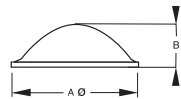

**Bumper** Elastikpuffer / Gehäusefüße

Material: Polyurethan (BSI)  
Farbe: s. Tabelle

halbrund	Artikel-Nr.	Farbe	Maße		VPE Stück	Karton Stück	MOQ Stück
			A	B			

BS-40-CL-R	klar	6,4	1,6	272	11.424	272
BS-40-BK-R	schwarz	6,4	1,6	272	11.424	272
BS-40-WH-R	weiß	6,4	1,6	272	11.424	11.424

BS-25-CL-R	klar	6,4	2,1	450	5.400	450
BS-25-BK-R	schwarz	6,4	2,1	450	5.400	450

BS-27-CL-R	klar	7,9	2,2	450	5.400	450
BS-27-BK-R	schwarz	7,9	2,2	450	5.400	450

BS-07-CL-R	klar	8,5	2,2	144	5.040	144
BS-07-BK-R	schwarz	8,5	2,2	144	5.040	5.040
BS-07-WH-R	weiß	8,5	2,2	144	5.040	5.040