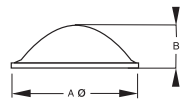

**Bumper** Elastikpuffer / Gehäusefüße

Material: Polyurethan (BSI)  
Farbe: s. Tabelle

halbrund	Artikel-Nr.	Farbe	Maße		VPE Stück	Karton Stück	MOQ Stück
			A	B			

BS-40-CL-R	klar	6,4	1,6	272	11.424	272
BS-40-BK-R	schwarz	6,4	1,6	272	11.424	272
BS-40-WH-R	weiß	6,4	1,6	272	11.424	11.424

BS-25-CL-R	klar	6,4	2,1	450	5.400	450
BS-25-BK-R	schwarz	6,4	2,1	450	5.400	450

BS-27-CL-R	klar	7,9	2,2	450	5.400	450
BS-27-BK-R	schwarz	7,9	2,2	450	5.400	450

BS-07-CL-R	klar	8,5	2,2	144	5.040	144
BS-07-BK-R	schwarz	8,5	2,2	144	5.040	5.040
BS-07-WH-R	weiß	8,5	2,2	144	5.040	5.040