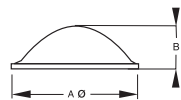

**Bumper** Elastikpuffer / Gehäusefüße

Material: Polyurethan (BSI)  
Farbe: s. Tabelle

halbrund	Artikel-Nr.	Farbe	Maße		VPE Stück	Karton Stück	MOQ Stück
			A	B			

BS-40-CL-R	klar	6,4	1,6	272	11.424	272
BS-40-BK-R	schwarz	6,4	1,6	272	11.424	272
BS-40-WH-R	weiß	6,4	1,6	272	11.424	11.424

BS-25-CL-R	klar	6,4	2,1	450	5.400	450
BS-25-BK-R	schwarz	6,4	2,1	450	5.400	450

BS-27-CL-R	klar	7,9	2,2	450	5.400	450
BS-27-BK-R	schwarz	7,9	2,2	450	5.400	450

BS-07-CL-R	klar	8,5	2,2	144	5.040	144
BS-07-BK-R	schwarz	8,5	2,2	144	5.040	5.040
BS-07-WH-R	weiß	8,5	2,2	144	5.040	5.040