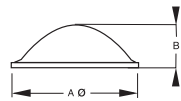

**Bumper** Elastikpuffer / Gehäusefüße

Material: Polyurethan (BSI)  
Farbe: s. Tabelle

halbrund	Artikel-Nr.	Farbe	Maße		VPE Stück	Karton Stück	MOQ Stück
			A	B			

BS-40-CL-R	klar	6,4	1,6	272	11.424	272
BS-40-BK-R	schwarz	6,4	1,6	272	11.424	272
BS-40-WH-R	weiß	6,4	1,6	272	11.424	11.424

BS-25-CL-R	klar	6,4	2,1	450	5.400	450
BS-25-BK-R	schwarz	6,4	2,1	450	5.400	450

BS-27-CL-R	klar	7,9	2,2	450	5.400	450
BS-27-BK-R	schwarz	7,9	2,2	450	5.400	450

BS-07-CL-R	klar	8,5	2,2	144	5.040	144
BS-07-BK-R	schwarz	8,5	2,2	144	5.040	5.040
BS-07-WH-R	weiß	8,5	2,2	144	5.040	5.040