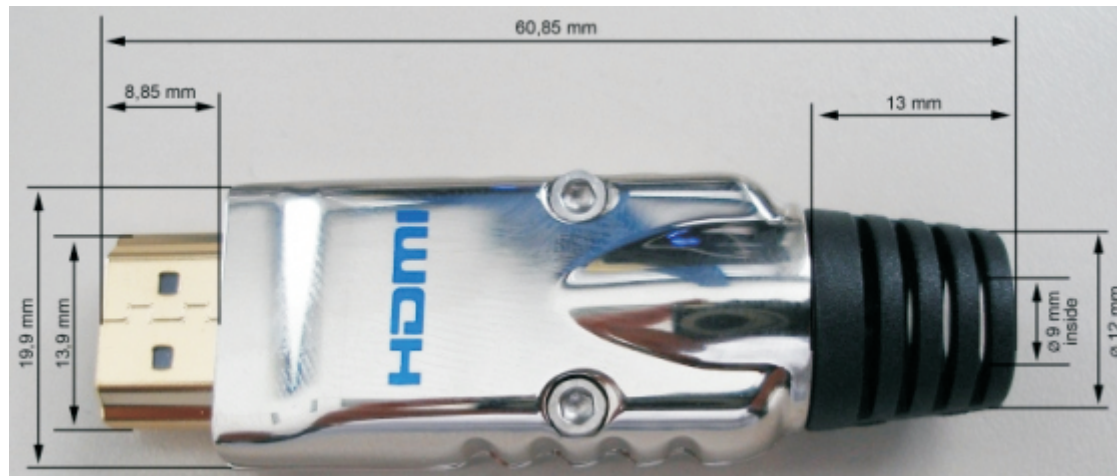

Artikel-Nr.: 544840

Bez.: HDMI-Stecker, Metallausführung, Gehäuse hell

www.bkl-electronic.de

Technische Änderungen vorbehalten. Ausführungen können variieren. Sollten Sie ein Muster benötigen kontaktieren Sie uns bitte.