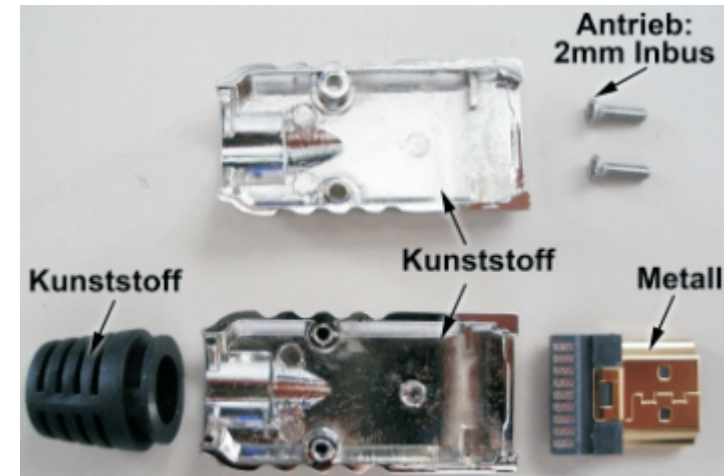

Artikel-Nr.: 544840

Bez.: HDMI-Stecker, Metallausführung, Gehäuse hell

www.bkl-electronic.de

Technische Änderungen vorbehalten. Ausführungen können variieren. Sollten Sie ein Muster benötigen kontaktieren Sie uns bitte.