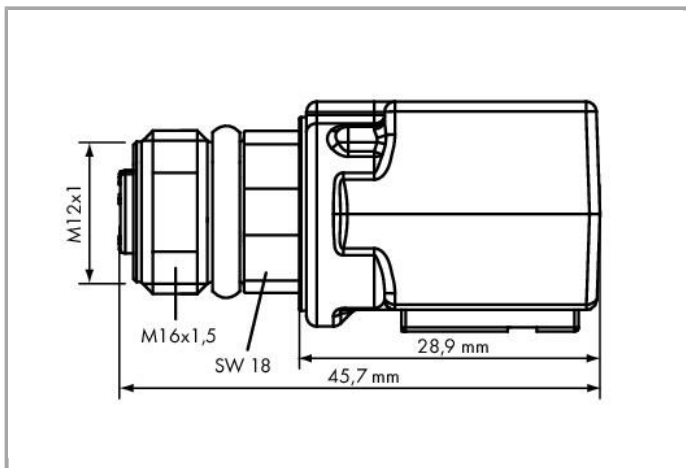

RoHS ☒ Compliant BOMcheck.net