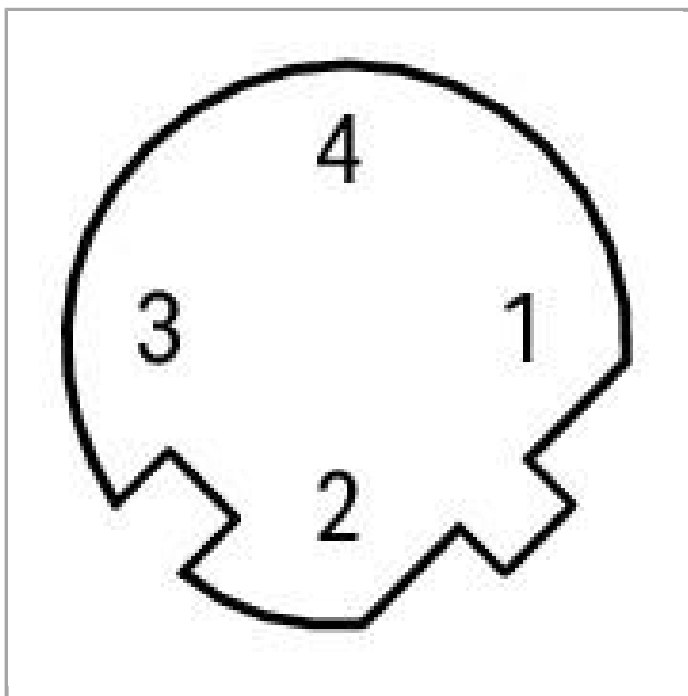

Daten

Technische Daten

Anschlussausführung	M12-Buchse - RJ-45 Buchse
Polzahl	4
Leistungsanschlussrichtung zur Steckrichtung	0°
Leistungsanschlussrichtung zur Steckrichtung (2)	90°
Steckgesichtskodierung Leitung/Adapter 1 1	D-kodiert
Kommunikation/Feldbus	Ethernet
Kommunikation/Feldbus (2)	PROFINET

Mechanische Daten

Gewicht	37.5 g

Umgebungsbedingungen

Schutzart	IP67

Kaufmännische Daten

Ursprungsland	DE
GTIN	4045454521912
Zolltarifnummer	85366990990
eCl@ss 9.0	27-24-26-92
eCl@ss 8.0	27-24-26-92
ETIM 6.0	EC002584