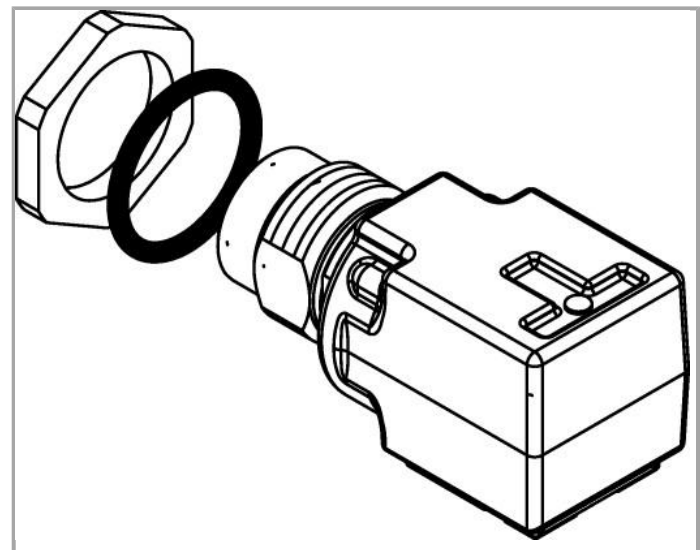

RoHS ☒ Compliant BOMcheck.net