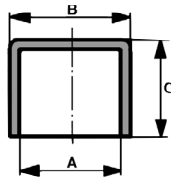

Schutzkappen

Material: LD-PE (SK-03)
Farbe: natur

Artikel-Nr.	Maße			MOQ Stück
	A	B	C	
062 0060 000 03	5,7	7,4	12,0	500
062 0080 000 03	7,8	9,4	14,0	500
062 0100 000 03	9,8	11,3	11,0	500
062 0102 000 03	10,0	11,8	8,0	500
062 0105 000 03	10,3	12,0	8,0	500
062 0120 000 03	11,7	13,7	12,5	250
062 0130 000 03	12,7	14,9	13,5	250
062 0135 000 03	13,4	15,0	13,5	250
062 0160 000 03	15,7	17,0	15,0	250
062 0170 000 03	16,7	18,8	14,5	250
062 0180 000 03	17,7	19,8	14,5	100
062 0200 000 03	19,7	21,4	14,0	100
062 0207 000 03	20,6	22,9	15,0	100
062 0213 000 03	21,2	23,8	16,0	100
062 0240 000 03	23,6	25,6	18,5	100
062 0260 000 03	25,7	27,7	17,5	100
062 0273 000 03	26,3	28,5	18,5	100
062 0300 000 03	29,5	31,5	18,5	100
062 0343 000 03	32,8	35,8	22,5	50
062 0344 000 03	32,8	35,2	45,0	50
062 0348 000 03	34,0	36,0	26,0	50
062 0360 000 03	35,0	37,4	14,0	50
062 0380 000 03	36,7	39,7	20,0	50
062 0421 000 03	40,8	43,5	28,0	50
062 0484 000 03	47,6	50,5	29,5	50
062 0510 000 03	50,8	53,0	30,5	50
062 0520 000 03	51,6	53,8	16,0	50
062 0530 000 03	52,5	55,7	29,5	50
062 0573 000 03	56,3	59,7	19,0	50
062 0606 000 03	59,5	62,0	30,0	50
062 0700 000 03	69,8	74,0	25,5	50
062 0716 000 03	75,5	79,0	36,0	50
062 0765 000 03	76,0	78,5	18,0	50
062 0800 000 03	79,5	84,0	25,5	50
062 0892 000 03	87,0	90,0	35,0	50
062 1018 000 03	101,8	104,0	24,0	50