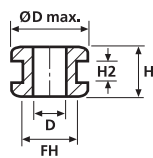

HV1201 bis HV1218

Materialdaten	
Material	Weich-PVC (PVC), cadmiumfrei
Brandschutzeigenschaften	entspricht UL94 V2
Betriebstemperatur	-30 °C bis +60 °C
Härte Shore-A	56±5