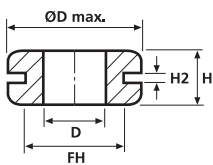

Durchführungstüllen

Hauptmerkmale

HellermannTyton Durchführungstüllen aus cadmiumfreiem Weich-PVC oder Polyethylen bieten eine große Auswahl an Formen und Größen. Sie sind beständig gegen verschiedenste Mineralien und Umwelteinflüsse.

Anwendungen

Überall, wo Leitungen und Kabel durch Ausgänge und Durchbrüche geführt werden, bieten HellermannTyton Durchführungstüllen hervorragenden mechanischen Schutz.

HV1101

Materialdaten	
Material	Weich-PVC (PVC), cadmiumfrei
Brandschutzeigenschaften	entspricht UL94 V2
Betriebstemperatur	-30 °C bis +60 °C
Härte Shore-A	56±5

Technische Daten