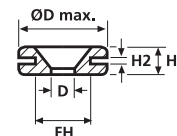

HV1101

HV1201 bis HV1218

Materialdaten	
Material	Weich-PVC (PVC), cadmiumfrei
Brandschutzeigenschaften	entspricht UL94 V2
Betriebstemperatur	-30 °C bis +60 °C
Härte Shore-A	56±5

HV1301 bis HV1305

HV1401

HV1402

HV1502

HV1606 bis HV1608

Technische Daten

Art.-Nr.	Typ	Ø D max.	Ø Befestigungsloch (FH)	Ø D	Höhe (H)	Höhe (H2)	Material	Farbe
633-01010	HV1101	25,5	19,0	12,0	10,0	1,6	PVC	Schwarz (BK)
633-02010	HV1201	9,5	6,4	4,0	5,6	1,6	PVC	Schwarz (BK)
633-02020	HV1201B	9,5	6,4	4,0	6,5	2,5	PVC	Schwarz (BK)
633-02030	HV1203	17,5	12,0	10,0	6,8	2,0	PVC	Schwarz (BK)
633-02040	HV1204	17,5	12,0	10,0	8,8	4,0	PVC	Schwarz (BK)
633-02050	HV1205	17,5	13,5	10,0	8,7	4,0	PVC	Schwarz (BK)
633-02060	HV1206	17,5	12,0	10,0	10,8	6,0	PVC	Schwarz (BK)
633-02070	HV1207	14,0	10,0	6,0	6,4	1,5	PVC	Schwarz (BK)
633-02080	HV1208	14,0	9,5	8,0	8,0	1,5	PVC	Schwarz (BK)
633-02090	HV1209	11,0	9,0	4,0	5,5	1,5	PVC	Schwarz (BK)
633-02100	HV1210	15,0	9,0	6,0	10,5	2,0	PVC	Schwarz (BK)
633-02120	HV1212	9,0	6,0	4,0	7,0	1,0	PVC	Schwarz (BK)
633-02150	HV1215	10,0	8,0	6,0	5,0	1,0	PVC	Schwarz (BK)
633-02160	HV1216	14,5	8,0	5,0	6,5	1,5	PVC	Schwarz (BK)
633-02180	HV1218	14,0	10,0	6,0	9,0	4,0	PVC	Schwarz (BK)
633-03010	HV1301	15,9	11,0	8,0	7,0	1,0	PVC	Schwarz (BK)
633-03020	HV1302	15,9	11,0	8,0	9,0	3,0	PVC	Schwarz (BK)
633-03030	HV1303	15,9	11,0	8,0	6,4	1,6	PVC	Schwarz (BK)
633-03040	HV1304	15,9	11,0	8,0	10,8	6,0	PVC	Schwarz (BK)
633-03050	HV1305	24,0	18,0	14,0	7,0	3,0	PVC	Schwarz (BK)
633-03059	HV1305	24,0	18,0	14,0	7,0	3,0	PVC	Weiß (WH)
633-04010	HV1401	15,9	9,5	5,0	4,8	0,8	PVC	Schwarz (BK)
633-04020	HV1402	23,0	18,5	6,0	7,0	2,0	PVC	Schwarz (BK)
633-06068	HV1606	31,0	25,0	17,0	11,0	3,0	PVC	Grau (GY)
633-06078	HV1607	43,0	37,0	29,0	11,0	3,0	PVC	Grau (GY)
633-06088	HV1608	58,0	52,0	44,0	11,0	3,0	PVC	Grau (GY)
633-05020	HV1502	11,5	8,0	6,5	8,0	1,5	PVC	Schwarz (BK)

Alle Maße in mm. Technische Änderungen vorbehalten.