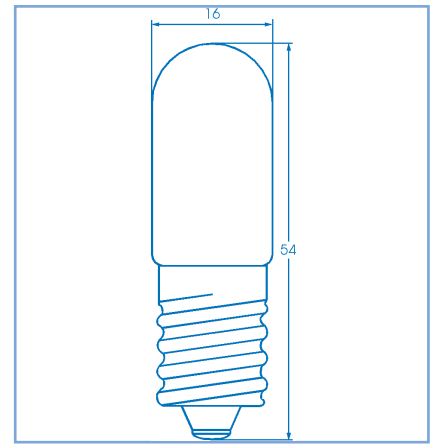

**Röhrenlampen T5**

RL

Socket E14

(16 x 54 mm)

Spannung	Strom	Leistung	Artikel-Nr.	EAN 4021553.....
65-95V		6-10W	<b>00119510</b>	172538
80V	63mA	5W	<b>00118005</b>	172347
	90mA	7W	<b>00118007</b>	172354
	125mA	10W	<b>00118010</b>	172361
	190mA	15W	<b>00118015</b>	172767
110-140V		3-5W	<b>00111405</b>	172545
		5-7W	<b>00111407</b>	172552
		6-10W	<b>00111410</b>	172569
150V	33mA	5W	<b>00111505</b>	172378
220-260V		3-5W	<b>00112603</b>	172576
		4-6W	<b>00112604</b>	172583
		5-7W	<b>00112607</b>	172590
		6-10W	<b>00112610</b>	172606
	stossfest	6-10W	<b>00112610S</b>	172675
		10-15W	<b>00112615</b>	172613
260V stossfest	30mA	7W	<b>00112697</b>	172408
380V	30mA	10W	<b>00113810</b>	172415
<b>Lampenzieher T5</b>			<b>01909009</b>	

**Röhrenlampen T5**

RL

Socket BA15d

(16 x 54 mm)

Spannung	Strom	Leistung	Artikel-Nr.	EAN 4021553.....
6V	500mA	3W	<b>00120603</b>	173207
	660mA	4W	<b>00120604</b>	173009
	850mA	5W	<b>00120605</b>	173016
	1,2A	7W	<b>00120607</b>	173023
	2,5A	15W	<b>00120615</b>	173221
12V	250mA	3W	<b>00121203</b>	173238
	330mA	4W	<b>00121204</b>	173030
	420mA	5W	<b>00121205</b>	173047
	850mA	10W	<b>00121210</b>	173054
	1,25A	15W	<b>00121215</b>	173245
24V	80mA	2W	<b>00122402</b>	173061
	125mA	3W	<b>00122403</b>	173252
	160mA	4W	<b>00122404</b>	173078
	200mA	5W	<b>00122405</b>	173085
	300mA	7W	<b>00122407</b>	173092
	420mA	10W	<b>00122442</b>	173269
	625mA	15W	<b>00122415</b>	173108
24-30V		6-10W	<b>00122410</b>	173504
<b>Lampenzieher T5</b>			<b>01909009</b>	