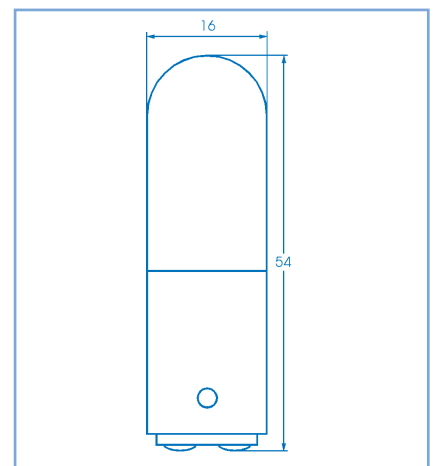

**Röhrenlampen T5**

RL

Socket E14

(16 x 54 mm)

Spannung	Strom	Leistung	Artikel-Nr.	EAN 4021553.....
65-95V		6-10W	<b>00119510</b>	172538
80V	63mA	5W	<b>00118005</b>	172347
	90mA	7W	<b>00118007</b>	172354
	125mA	10W	<b>00118010</b>	172361
	190mA	15W	<b>00118015</b>	172767
110-140V		3-5W	<b>00111405</b>	172545
		5-7W	<b>00111407</b>	172552
		6-10W	<b>00111410</b>	172569
150V	33mA	5W	<b>00111505</b>	172378
220-260V		3-5W	<b>00112603</b>	172576
		4-6W	<b>00112604</b>	172583
		5-7W	<b>00112607</b>	172590
		6-10W	<b>00112610</b>	172606
	stossfest	6-10W	<b>00112610S</b>	172675
		10-15W	<b>00112615</b>	172613
260V stossfest	30mA	7W	<b>00112697</b>	172408
380V	30mA	10W	<b>00113810</b>	172415
<b>Lampenzieher T5</b>			<b>01909009</b>	

**Röhrenlampen T5**

RL

Socket BA15d

(16 x 54 mm)

Spannung	Strom	Leistung	Artikel-Nr.	EAN 4021553.....
6V	500mA	3W	<b>00120603</b>	173207
	660mA	4W	<b>00120604</b>	173009
	850mA	5W	<b>00120605</b>	173016
	1,2A	7W	<b>00120607</b>	173023
	2,5A	15W	<b>00120615</b>	173221
12V	250mA	3W	<b>00121203</b>	173238
	330mA	4W	<b>00121204</b>	173030
	420mA	5W	<b>00121205</b>	173047
	850mA	10W	<b>00121210</b>	173054
	1,25A	15W	<b>00121215</b>	173245
24V	80mA	2W	<b>00122402</b>	173061
	125mA	3W	<b>00122403</b>	173252
	160mA	4W	<b>00122404</b>	173078
	200mA	5W	<b>00122405</b>	173085
	300mA	7W	<b>00122407</b>	173092
	420mA	10W	<b>00122442</b>	173269
	625mA	15W	<b>00122415</b>	173108
24-30V		6-10W	<b>00122410</b>	173504
<b>Lampenzieher T5</b>			<b>01909009</b>	