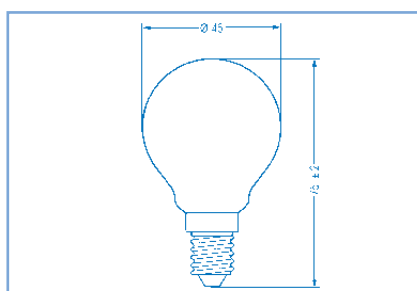

## Tropfenlampen

TR 45

Socket E14

(45 x 70 mm)

TR-illu

Spannung	Leistung	Ausf.	Artikel-Nr.	EAN 4021553....
24V	15W	matt	<b>00782415</b>	282213
	25W	matt	<b>00782211</b>	282008
	40W	matt	<b>00782411</b>	282282
42V	25W	matt, stossfest	<b>00783211</b>	282022
	40W	matt, stossfest	<b>00783411</b>	282039
65V	15W	matt, stossfest	<b>00784111</b>	282046
130V	15W	klar, stossfest	<b>00786310</b>	282237
		klar	<b>00786210</b>	282107
	25W	matt	<b>00786211</b>	282114
	40W	matt	<b>00786411</b>	282121
	60W	matt	<b>00781360</b>	282251
235V	8W	klar, stossfest	<b>00782318</b>	282299
	8W	matt, stossfest	<b>00782308</b>	282268
	15W	klar, stossfest	<b>00781510</b>	282763
	15W	matt, stossfest	<b>00781511</b>	282770
	15W	opal	<b>00782315OP</b>	282534
	15W	rot, stossfest	<b>007815RO</b>	282602
	15W	gelb, stossfest	<b>007815GE</b>	282619
	15W	grün, stossfest	<b>007815GR</b>	282626
	15W	blau, stossfest	<b>007815BL</b>	282633
	15W	orange, stossfest	<b>007815OR</b>	282640
	25W	klar, stossfest	<b>00788210</b>	282138
	25W	matt, stossfest	<b>00788212</b>	282787
	25W	opal	<b>00782325OP</b>	282541
	25W	rot, stossfest	<b>007825RO</b>	282657
	25W	gelb, stossfest	<b>007825GE</b>	282664
	25W	grün, stossfest	<b>007825GR</b>	282671
	25W	blau, stossfest	<b>007825BL</b>	282688
	25W	orange, stossfest	<b>007825OR</b>	282695
	40W	opal	<b>00782340OP</b>	282558
	40W	klar	<b>00788410</b>	282145
40W	matt	<b>00788411</b>	282152	
60W	matt	<b>00788611</b>	282169	
<b>longlife</b>				
260V	25W		<b>00789211</b>	282183
	40W	matt, stossfest	<b>00789411</b>	282190