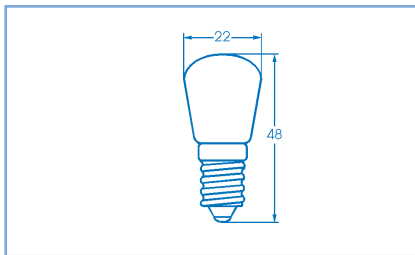

Birnenlampen

BL

Socket E14

(22 x 48 mm)

Industrielampe!
Nicht für die Beleuchtung
im Privathaushalt geeignet!

Spannung	Strom	Leistung	Artikel-Nr.	EAN 4021553....
12V	416mA	5W	00941205	242421
	833mA	10W	00941210	242438
	1,25A	15W	00941215	252445
	2,08A	25W	00941225	242452
24V	125mA	3W	00942403	242469
	208mA	5W	00942405	242476
	416mA	10W	00942410	242483
	625mA	15W	00942415	242490
	1,04A	25W	00942425	242506
42V	119mA	5W	00944205	252513
42-48V		15W	00944815	242520
60V	250mA	15W	00946015	242551
80V	88mA	7W	00948007	242575
130V	38mA	5W	00941305	242582
	77mA	10W	00941310	242599
	115mA	15W	00941315	242605
220V	45mA	10W	00942210	242612
235V		15W	00892215	302003
220-260V		5-7W	00942607	252629
		6-10W	00942610	252636
		10-15W	00942615	252643

Birnenlampen

BL

Socket BA15d

(22 x 48 mm)

Industrielampe!
Nicht für die Beleuchtung
im Privathaushalt geeignet!

Spannung	Strom	Leistung	Artikel-Nr.	EAN 4021553....
12V	416mA	5W	00951205	253091
	833mA	10W	00951210	253107
	1,25A	15W	00951215	253114
	2,08A	25W	00951225	253121
24V	208mA	5W	00952405	253138
	292mA	7W	00952407	253145
	416mA	10W	00952410	253152
	625mA	15W	00952415	253169
	1,04A	25W	00952425	253176
50V	200mA	10W	00955010	253190
130V	38mA	5W	00951305	253213
	77mA	10W	00951310	253220
	115mA	15W	00951315	253237
220-260V		5-7W	00952607	253244
		6-10W	00952610	253251
		10-15W	00952615	253268