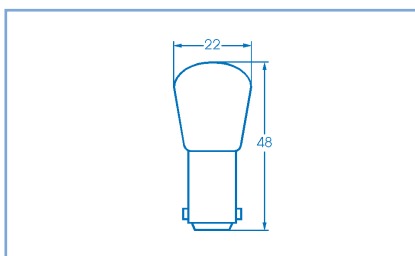

Birnenlampen

BL

Socket E14

(22 x 48 mm)

Industrielampe!
Nicht für die Beleuchtung
im Privathaushalt geeignet!

Spannung	Strom	Leistung	Artikel-Nr.	EAN 4021553....
12V	416mA	5W	00941205	242421
	833mA	10W	00941210	242438
	1,25A	15W	00941215	252445
	2,08A	25W	00941225	242452
24V	125mA	3W	00942403	242469
	208mA	5W	00942405	242476
	416mA	10W	00942410	242483
	625mA	15W	00942415	242490
	1,04A	25W	00942425	242506
42V	119mA	5W	00944205	252513
42-48V		15W	00944815	242520
60V	250mA	15W	00946015	242551
80V	88mA	7W	00948007	242575
130V	38mA	5W	00941305	242582
	77mA	10W	00941310	242599
	115mA	15W	00941315	242605
220V	45mA	10W	00942210	242612
235V		15W	00892215	302003
220-260V		5-7W	00942607	252629
		6-10W	00942610	252636
		10-15W	00942615	252643

Birnenlampen

BL

Socket BA15d

(22 x 48 mm)

Industrielampe!
Nicht für die Beleuchtung
im Privathaushalt geeignet!

Spannung	Strom	Leistung	Artikel-Nr.	EAN 4021553....
12V	416mA	5W	00951205	253091
	833mA	10W	00951210	253107
	1,25A	15W	00951215	253114
	2,08A	25W	00951225	253121
24V	208mA	5W	00952405	253138
	292mA	7W	00952407	253145
	416mA	10W	00952410	253152
	625mA	15W	00952415	253169
	1,04A	25W	00952425	253176
50V	200mA	10W	00955010	253190
130V	38mA	5W	00951305	253213
	77mA	10W	00951310	253220
	115mA	15W	00951315	253237
220-260V		5-7W	00952607	253244
		6-10W	00952610	253251
		10-15W	00952615	253268