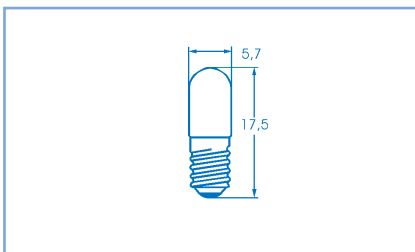

Subminiatur - Glühlampen

T1^{3/4} Sockel MF6s/8

(Midget Flange)

(5,7 x 15,8 mm)

Spannung	Strom	Leistung	Artikel-Nr.	EAN 4021553...
1,35V	60mA	0,081W	00290160	366791
2,5V	200mA	0,5W	00292520	368481
	300mA	0,75W	00292530	368498
	350mA	0,88W	00292535	368504
3V	15mA	0,05W	00290315	366807
6V	40mA	0,24W	00290640	366654
	100mA	0,6W	00296100	368511
	200mA	1,2W	00290620	366302
12V	20mA	0,24W	00291220	368528
	60mA	0,72W	00291260	366425
	100mA	1,2W	00291210	366319
14V	80mA	1,12W	00291480	366326
	100mA	1,4W	00291410	366432
18V	40mA	0,72W	00291840	366661
24V	50mA	1,2W	00292450	366678
	60mA	1,44W	00292460	366685
	80mA	1,92W	00292480	366333
28V	25mA	0,7W	00292825	366692
	40mA	1,12W	00292840	366340
	60mA	1,68W	00292860	368535
36V	20mA	0,72W	00293620	366357
48V	25mA	1,2W	00294825	366364
	40mA	1,92W	00294840	368542
60V	20mA	1,2W	00296020	366371
Lampenzieher T1^{3/4}			01909004	

Subminiatur

Subminiatur - Glühlampen

T1^{3/4} L.E.S.

Sockel E5/8

(5,7 x 17,5 mm)

Spannung	Strom	Leistung	Artikel-Nr.	EAN 4021553...
1,35V	60mA	0,08W	00201360	368559
2,5V	350mA	0,88W	00202535	368566
2,7V	200mA	0,5W	00202720	362007
6V	40mA	0,24W	00200640	362014
	50mA	0,3W	00200650	362328
	100mA	0,6W	00200610	362021
	200mA	1,2W	00200620	362038
6,3V	200mA	1,26W	00206320	368573
12V	40mA	0,48W	00201240	362045
	50mA	0,6W	00201250	362335
14V	100mA	1,2W	00201210	362052
	60mA	0,84W	00201460	362069
18V	80mA	1,12W	00201480	362076
	40mA	0,72W	00201840	362083
24V	40mA	1,0W	00202440	362090
	50mA	1,2W	00202450	362106
	60mA	1,4W	00202460	362113
	80mA	2,0W	00202480	362311
28V	25mA	0,7W	00202825	362120
	40mA	1,12W	00202840	362137
30V	20mA	0,6W	00203020	362144
48V	25mA	1,2W	00204825	362151
60V	20mA	1,2W	00206020	362168
Lampenzieher T1^{3/4}			01909004	