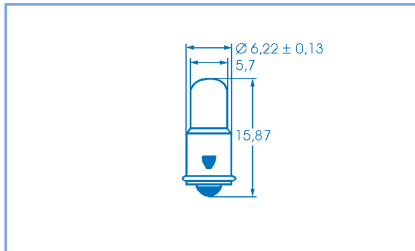

Subminiatur - Glühlampen

T1^{3/4} Sockel MF6s/8

(Midget Flange)

(5,7 x 15,8 mm)

Spannung	Strom	Leistung	Artikel-Nr.	EAN 4021553...
1,35V	60mA	0,081W	00290160	366791
2,5V	200mA	0,5W	00292520	368481
	300mA	0,75W	00292530	368498
	350mA	0,88W	00292535	368504
3V	15mA	0,05W	00290315	366807
6V	40mA	0,24W	00290640	366654
	100mA	0,6W	00296100	368511
	200mA	1,2W	00290620	366302
12V	20mA	0,24W	00291220	368528
	60mA	0,72W	00291260	366425
	100mA	1,2W	00291210	366319
14V	80mA	1,12W	00291480	366326
	100mA	1,4W	00291410	366432
18V	40mA	0,72W	00291840	366661
24V	50mA	1,2W	00292450	366678
	60mA	1,44W	00292460	366685
	80mA	1,92W	00292480	366333
28V	25mA	0,7W	00292825	366692
	40mA	1,12W	00292840	366340
	60mA	1,68W	00292860	368535
36V	20mA	0,72W	00293620	366357
48V	25mA	1,2W	00294825	366364
	40mA	1,92W	00294840	368542
60V	20mA	1,2W	00296020	366371
Lampenzieher T1^{3/4}			01909004	

Subminiatur

Subminiatur - Glühlampen

T1^{3/4} L.E.S.

Sockel E5/8

(5,7 x 17,5 mm)

Spannung	Strom	Leistung	Artikel-Nr.	EAN 4021553...
1,35V	60mA	0,08W	00201360	368559
2,5V	350mA	0,88W	00202535	368566
2,7V	200mA	0,5W	00202720	362007
6V	40mA	0,24W	00200640	362014
	50mA	0,3W	00200650	362328
	100mA	0,6W	00200610	362021
	200mA	1,2W	00200620	362038
6,3V	200mA	1,26W	00206320	368573
12V	40mA	0,48W	00201240	362045
	50mA	0,6W	00201250	362335
14V	100mA	1,2W	00201210	362052
	60mA	0,84W	00201460	362069
18V	80mA	1,12W	00201480	362076
	40mA	0,72W	00201840	362083
24V	40mA	1,0W	00202440	362090
	50mA	1,2W	00202450	362106
	60mA	1,4W	00202460	362113
	80mA	2,0W	00202480	362311
28V	25mA	0,7W	00202825	362120
	40mA	1,12W	00202840	362137
30V	20mA	0,6W	00203020	362144
48V	25mA	1,2W	00204825	362151
60V	20mA	1,2W	00206020	362168
Lampenzieher T1^{3/4}			01909004	