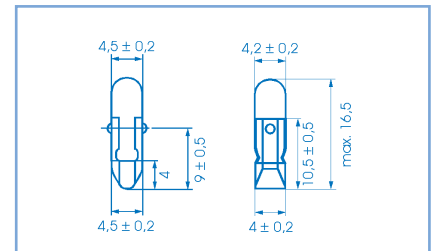

Telefonstecklampen

T4,5

(4,5 x 16,5 mm)

Spannung	Strom	Leistung	Artikel-Nr.	EAN 4021553...
6V	20mA	0,12W	00500620	325156
	40mA	0,24W	00500640	325002
	50mA	0,3W	00500650	325125
12V	20mA	0,24W	00501220	325019
	40mA	0,48W	00501240	325026
	50mA	0,54W	00501250	325033
	100mA	1,2W	00501210	325040
16V	60mA	1,0W	00501660	325132
24V	20mA	0,5W	00502420	325057
	40mA	1,0W	00502440	325163
30V	50mA	1,2W	00502450	325064
	20mA	0,6W	00503020	325071
36V	40mA	1,2W	00503040	325088
	20mA	0,72W	00503620	325095
48V	20mA	1,0W	00504820	325101
60V	20mA	1,2W	00506020	325118
Glimmlampe mit Widerstand				
230V	0,5mA		00502305	325149
Lampenzieher T1^{1/4}			01909002	

Telefonstecklampen

T4,6

(4,6 x 22 mm)

Spannung	Strom	Leistung	Artikel-Nr.	EAN 4021553...
6V	20mA	0,12W	00510620	325200
	40mA	0,24W	00510640	325217
	50mA	0,3W	00510650	325224
12V	20mA	0,24W	00511220	325231
	40mA	0,48W	00511240	325248
	50mA	0,54W	00511250	325354
	100mA	1,2W	00511210	325361
16V	60mA	1,0W	00511660	325255
18V	25mA	0,45W	00511825	325392
24V	20mA	0,5W	00512420	325262
	40mA	1,0W	00512440	325378
28V	50mA	1,2W	00512450	325279
	20mA	0,56W	00512820	325330
30V	20mA	0,6W	00513020	325286
	40mA	1,2W	00513040	325293
36V	20mA	0,72W	00513620	325309
	35mA	1,2W	00513635	325385
48V	20mA	1,0W	00514820	325316
	30mA	1,44W	00514830	325408
60V	20mA	1,2W	00516020	325323
Glimmlampe mit Widerstand				
230V	0,5mA		00512305	325347
Lampenzieher T1^{1/4}			01909002	