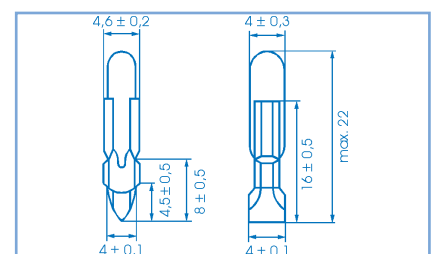

Telefonstecklampen

T4,5

(4,5 x 16,5 mm)

Spannung	Strom	Leistung	Artikel-Nr.	EAN 4021553...
6V	20mA	0,12W	00500620	325156
	40mA	0,24W	00500640	325002
	50mA	0,3W	00500650	325125
12V	20mA	0,24W	00501220	325019
	40mA	0,48W	00501240	325026
	50mA	0,54W	00501250	325033
	100mA	1,2W	00501210	325040
16V	60mA	1,0W	00501660	325132
24V	20mA	0,5W	00502420	325057
	40mA	1,0W	00502440	325163
30V	50mA	1,2W	00502450	325064
	20mA	0,6W	00503020	325071
36V	40mA	1,2W	00503040	325088
	20mA	0,72W	00503620	325095
48V	20mA	1,0W	00504820	325101
60V	20mA	1,2W	00506020	325118
Glimmlampe mit Widerstand				
230V	0,5mA		00502305	325149
Lampenzieher T1^{1/4}			01909002	

Telefonstecklampen

T4,6

(4,6 x 22 mm)

Spannung	Strom	Leistung	Artikel-Nr.	EAN 4021553...
6V	20mA	0,12W	00510620	325200
	40mA	0,24W	00510640	325217
	50mA	0,3W	00510650	325224
12V	20mA	0,24W	00511220	325231
	40mA	0,48W	00511240	325248
	50mA	0,54W	00511250	325354
	100mA	1,2W	00511210	325361
16V	60mA	1,0W	00511660	325255
18V	25mA	0,45W	00511825	325392
24V	20mA	0,5W	00512420	325262
	40mA	1,0W	00512440	325378
28V	50mA	1,2W	00512450	325279
	20mA	0,56W	00512820	325330
30V	20mA	0,6W	00513020	325286
	40mA	1,2W	00513040	325293
36V	20mA	0,72W	00513620	325309
	35mA	1,2W	00513635	325385
48V	20mA	1,0W	00514820	325316
	30mA	1,44W	00514830	325408
60V	20mA	1,2W	00516020	325323
Glimmlampe mit Widerstand				
230V	0,5mA		00512305	325347
Lampenzieher T1^{1/4}			01909002	