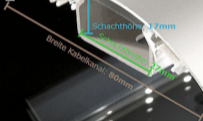

ALUNOVO® Aluminium Kabelkanal Edelstahl gebürstet Look
(Angebot ohne LED-Beleuchtung)

Produktbeschreibung

- Design Aluminium Kabelkanal mit Edelstahl gebürstet Look in Topqualität
- Lässt hässliches Kabelgewirr an Wand und Decke verschwinden
- Massive Aluminiumabdeckung mit veredelter Oberfläche
- Platz für ca. 6-10Kabel je nach Dicke der Kabel
- Kinderleichte Installation in wenigen Minuten
- Befestigungsmaterial in Profiqualität dabei (Dübel 6mm, Flachkopfschrauben)
- Mit Metallsäge selbst einfach kürzbar
- Indirekte LED Beleuchtung jederzeit nachrüstbar (LED nicht enthalten)
- Schutz vor Stromschlägen (Kabel liegen in Kunststoff)
- Keine scharfen Kanten
- EasyClip System, kann immer wieder geöffnet und wieder verclipst werden
- Abdeckung mit gewölbter Oberfläche
- Aussenmaße: (B):80mm (H)20mm
- Innenmaß Kabelschacht: 27mm x 17mm
- Abstand der Abdeckung zur Wand: 2mm (zum Ausgleich von Wandunebenheiten)
- Qualität made in Germany
- Umfangreiches Zubehör erhältlich
- Längen von 20cm bis 300cm möglich

Zubehör für diesen Artikel:

Sinnvolles Zubehör, z.B. Endkappen, Multimediakomponentenhalter (für Receiver, DVD-Player, etc.), LED-Lampen usw. finden Sie im ALUNOVO -Shop.

Technische Details

- Aussenmaße: (B):80mm (H)20mm
- Innenmaß Kabelschacht: 27mm x 17mm
- Abstand der Abdeckung zur Wand: 2mm

Lieferumfang

- 1 Stk. Kabelkanalträger aus flammhemmendem Kunststoff. Länge: 50cm.
- 1 Stk. Kabelkanalabdeckung aus massivem Aluminium in Edelstahl gebürstet Look
- 2 Stk. Spezialdübel für die gängigsten Wandarten inkl. Porenbeton.
- 2 Stk. Spax Flachkopfschrauben Kreuzschlitz.
- vormontiert in transparenter Verkaufsverpackung.

Höhe Kabelkanal: 20mm

Schachthöhe: 17mm

Schachtbreite: 27mm

Breite Kabelkanal: 80mm

ALUNOVO Design Kabelkanal
Abmessungen

ALUNOVO DESIGN ALUMINIUM KABELKANAL MIT
EDELSTAHL GEBÜRSTET LOOK