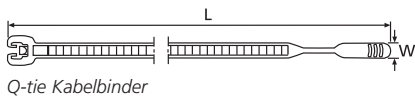

**Q-tie Kabelbinder aus Polyamid 6.6 hitzestabilisiert (PA66HS), natur und schwarz**

Verarbeitungswerkzeug	Kennziffer
MK3SP	1
MK3PNSP2, MK7P	2
MK7	3
MK7HT	4
MK20	5
MK6	6
MK9P	7
MK9	8
MK9HT	9
MK21	10

Nähere Beschreibungen der Werkzeuge finden Sie ab Seite 15.

Q-tie Kabelbinder: eine große Auswahl an verschiedenen Abmessungen.

Q-tie Kabelbinder

Materialdaten	
Material	<b>Polyamid 6.6 hitzestabilisiert (PA66HS)</b>
Farbe	<b>Natur (NA), Schwarz (BK)</b>
Betriebstemperatur	<b>-40 °C bis +105 °C, kurzfristig bis +145 °C (500 h)</b>
Brandschutzeigenschaften	<b>entspricht UL94 V2</b>