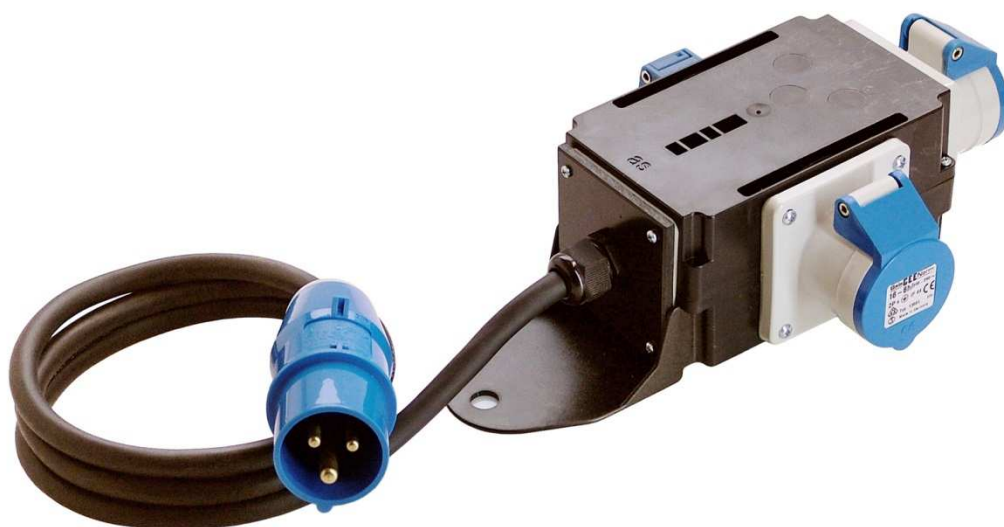

Datenblatt

MIXO Stromverteiler Camping #60496

as®
Schwabe
TechnikProdukte
72184 Eutingen

Stromverteiler MIXO Camping 230V / 16A
Gehäuse aus hochbruchfestem Spezialkunststoff.

Abb. ähnlich

CE IP 44

Technische Daten:
230V/16A/max. 3500W

Eingang: 1,5m schwere Gummischlauchleitung H07RN-F 3G2,5 mit
CEE - Stecker (230V / 16A, 3-polig)

Ausgang: 2 CEE-Steckdosen (230V / 16A / 3polig)
1 Schutzkontaktsteckdose 230V / 16A

Gewicht: ca. 1 Kg
L/B/H: 245 / 140 / 87 mm
EAN: 4011160604966