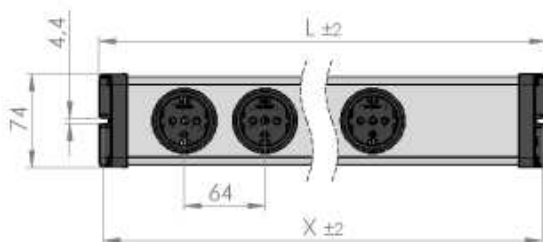

VARIO® LINEA Universal 3+3+2-fach plus

Für den universellen Einsatz in vielen Bereichen

- ✓ Robustes Kunststoffprofil, grau
- ✓ Eingebaute Steckdosen (90° gedreht), rund
- ✓ Abstände der Steckdosen: 64 mm
- ✓ Als Standardprodukt erhältlich mit **1,5 m** Zuleitung mit Winkel-Stecker, auch optional mit **3 m** und **5 m** Zuleitung lieferbar
- ✓ Erhöhte Sicherheit durch integrierten Kinderschutz
- ✓ Endkappe mit Befestigungsmöglichkeit
- ✓ Zur Gruppenschaltung von 3 und 2 Steckdosen mit je einem 2-poligen, beleuchteten Schalter

Technische Daten

- 250 V~, 16 A, 50 Hz, 3.600 W
- Zuleitung H05VV-F 3G 1,5 mm²
- Mit Schutzkontakt-Winkelstecker
- 3 x 2-poliger, beleuchteter Schalter
- Eigenverbrauch: < 0,5 W je Schalter
- 8 schwarze Steckdosen

Abmaße: 654 x 74 x 47 mm (L x B x H)
Befestigungsmaß X: 646 mm
EAN: 4012096000181
VPE: 10
Artikelnr.: 0203x00082301

Technische Änderungen vorbehalten.
Sonderausführungen auf Anfrage.

Rev. Datum: 04/2013