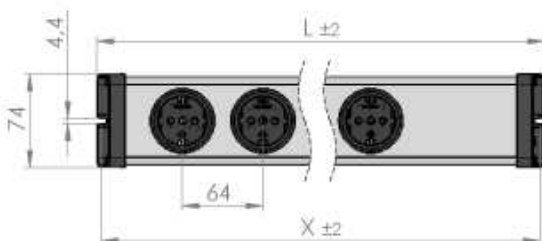

Technische Änderungen vorbehalten.
Sonderausführungen auf Anfrage.

Rev. Datum: 04/2013