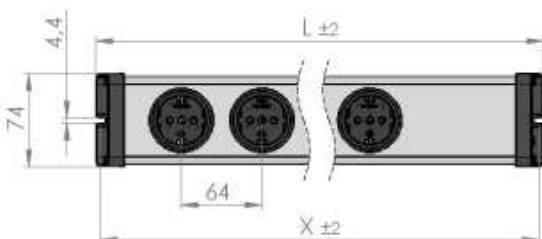

VARIO® LINEA anschließbar 7-fach plus

Für den Anschluss einer individuellen Zuleitung

- ✓ Robustes Kunststoffprofil, grau
- ✓ Eingebaute Steckdosen (90° gedreht), rund
- ✓ Abstände der Steckdosen: 64 mm
- ✓ Ohne Zuleitung
- ✓ Einfacher Schraubanschluss
- ✓ Geräumiger Anschlussraum, Leitungseinführung (Ø 10 mm)
- ✓ Erhöhte Sicherheit durch integrierten Kinderschutz
- ✓ Endkappe mit Befestigungsmöglichkeit

Technische Daten

- 250 V~, 16 A, 50 Hz, 3.600 W
- 2-poliger, beleuchteter Schalter
- Anschlussklemmen bis 2,5 mm² je Pol
- Eigenverbrauch: < 0,5 W

Abmaße: 654 x 74 x 47 mm (L x B x H)
Befestigungsmaß X: 646 mm
EAN: 4012096029052
VPE: 10
Artikelnr.: 0201x00072300