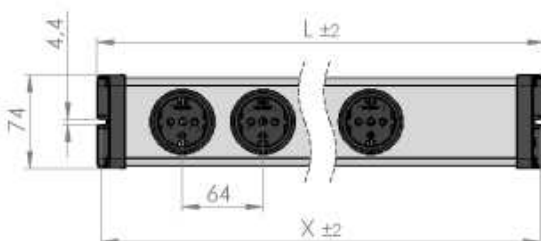

VARIO® LINEA Personenschutz 4-fach plus 10mA

- ✓ Robustes Kunststoffprofil, grau
- ✓ Eingebaute Schutzkontaktsteckdosen (90°gedreht), rund
- ✓ Abstände der Steckdosen: 64 mm
- ✓ Als Standardprodukt erhältlich mit **1,5 m** Zuleitung und Winkel-Stecker, auch optional mit **3 m** und **5 m** Zuleitung lieferbar
- ✓ Erhöhte Sicherheit durch integrierten Kinderschutz
- ✓ Endkappe mit Befestigungsmöglichkeit

Technische Daten

- 250 V~, 16 A, 50 Hz, 3.600 W
- Zuleitung H05VV-F 3G 1,5 mm²
- 2-poliger, beleuchteter Schalter
- Eingebauter FI-Schutzschalter
- Eigenverbrauch: < 0,5 W
- Mit Schutzkontakt-Winkelstecker

Abmaße: 462 x 74 x 47 mm (L x B x H)
Befestigungsmaß X: 454 mm
EAN: 4012096024132
VPE: 20
Artikelnr.: 0220x00042301

VARIO®
LINEA

Technische Änderungen vorbehalten.
Sonderausführungen auf Anfrage.

Rev. Datum: 04/2013