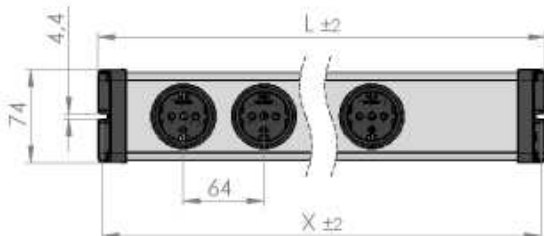

VARIO® LINEA Personenschutz FI/LS 4-fach plus 30mA

- ✓ Robustes Kunststoffprofil, grau
- ✓ Eingebaute Steckdosen (90° gedreht), rund
- ✓ Abstände der Steckdosen: 64 mm
- ✓ Als Standardprodukt erhältlich mit **1,5 m** Zuleitung und FI/LS-Schutzschalter; optional mit **3 m** und **5 m** Zuleitung lieferbar
- ✓ Erhöhte Sicherheit durch integrierten Kinderschutz
- ✓ Endkappe mit Befestigungsmöglichkeit

Technische Daten

- 250 V~, 16 A, 50 Hz, 3.600 W
- Zuleitung H05VV-F 3G 1,5 mm²
- Eingebauter FI/LS-Schalter, 16A / 30mA
- 2-poliger, beleuchteter Schalter

Abmaße: 462 x 74 x 47 mm (L x B x H)
Befestigungsmaß X: 454 mm
EAN: 4012096001416
VPE: 10
Artikelnr.: 0250x00042301