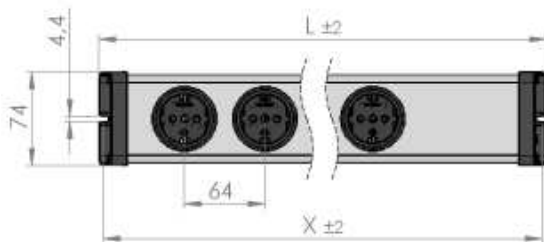

VARIO® LINEA Schalt-Automatik 5-fach 1,5 – 12 Stunden.

- ✓ Robustes Kunststoffprofil, grau
- ✓ Eingebaute Steckdosen (90° gedreht), rund
- ✓ Abstände der Steckdosen: 64 mm
- ✓ Als Standardprodukt erhältlich mit **1,5 m** Zuleitung und Winkel-Stecker, auch optional mit **3 m** und **5 m** Zuleitung lieferbar
- ✓ Einstellbare Abstellzeit: 1,5 – 12 Stunden
- ✓ Manuelle Ein- und Aus-Funktion
- ✓ Optische Funktionsanzeige
- ✓ Erhöhte Sicherheit durch integrierten Kinderschutz
- ✓ Endkappe mit Befestigungsmöglichkeit

Technische Daten

- 250 V~, 16 A, 50 Hz, 3.600 W
- Zuleitung H05VV-F 3G 1,5 mm²
- 5 Steckdosen mit Zeitschaltung, schwarz
- Mit Schutzkontakt-Winkelstecker
- Eigenverbrauch: < 0,8 W

Abmaße: 462 x 74 x 47 mm (L x B x H)
Befestigungsmaß X: 454 mm
EAN: 4012096023241
VPE: 25
Artikelnr.: 0223x00052301