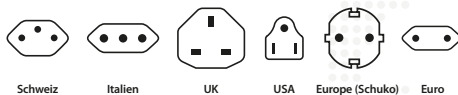

Kompatibilität

Eingangseite: