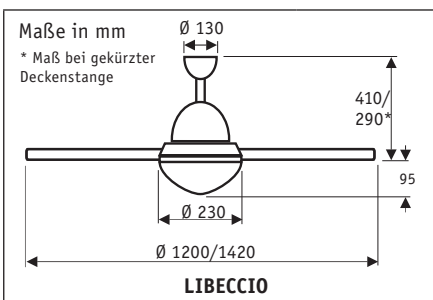

**LIBECCIO BN #9314220** Gehäuse Chrom gebürstet, Wendeflügel Ahorn (sichtbar)/Kirschbaum, Ø 120 cm

**LIBECCIO WE #9314254** Gehäuse Lack weiß, Wendeflügel Ahorn/Kirschbaum (sichtbar), Ø 120 cm

**LIBECCIO BN #9314253** Gehäuse Chrom gebürstet, Wendeflügel Wenge/Astpinie (sichtbar), Ø 142 cm

**LIBECCIO WE #9314254** Gehäuse Lack weiß, Wendeflügel Lack weiß (sichtbar)/Lack lichtgrau Ø 142 cm

Flügelanzahl	3
Leistung Motor (W)	19 - 64
Spannung (V/Hz)	230~50
Größe Ø (cm)	120/142
Anzahl Stufen (mit FB)	3
Drehzahl max. (U/min)	160
Gewicht (kg)	8,3
<b>Befestigung:</b> Mit 2 Schrauben Ø min. 4,5 mm im Abstand von 70 - 110 mm	