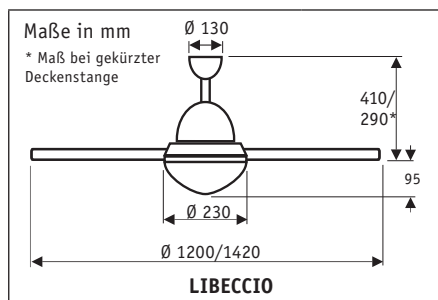

LIBECCIO BN #9314253

Gehäuse Chrom gebürstet,
Wendeflügel Wenge (sichtbar)/
Astpinie, Ø 142 cm

- 2 Satz mit je 3 Flügeln im Lieferumfang (Ø 120 und 142 cm)
- absolut ruhiger Lauf

15 JAHRE GARANTIE
auf den Motor

LIBECCIO BN #9314220 Gehäuse Chrom gebürstet,
Wendeflügel Ahorn (sichtbar)/Kirschbaum, Ø 120 cm

LIBECCIO WE #9314254 Gehäuse Lack weiß, Wendeflügel Ahorn/Kirschbaum (sichtbar), Ø 120 cm

LIBECCIO BN #9314253 Gehäuse Chrom gebürstet,
Wendeflügel Wenge/Astpinie (sichtbar), Ø 142 cm

LIBECCIO WE #9314254 Gehäuse Lack weiß, Wendeflügel Lack weiß (sichtbar)/Lack lichtgrau Ø 142 cm

Flügelanzahl	3
Leistung Motor (W)	19 - 64
Spannung (V/Hz)	230~50
Größe Ø (cm)	120/142
Anzahl Stufen (mit FB)	3
Drehzahl max. (U/min)	160
Gewicht (kg)	8,3
Befestigung: Mit 2 Schrauben Ø min. 4,5 mm im Abstand von 70 - 110 mm	