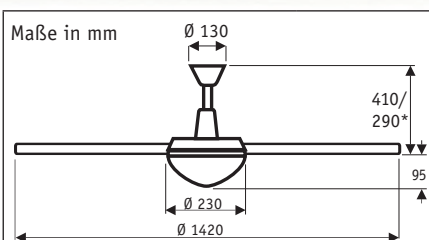

wahlweise mit 2, 3 oder 4 Flügeln zu montieren!

MIRAGE BN #9313220 Gehäuse Chrom Lack weiß,
Flügel Kunststoff, Lack weiß, hier mit 3 Flügeln

MIRAGE BN #9313210 Gehäuse Chrom gebürstet,
Flügel Kunststoff, Lack grau, hier mit 3 Flügeln

MIRAGE BN #9313210 Gehäuse Chrom gebürstet,
Flügel Kunststoff, Lack schwarz, hier mit 2 Flügeln

MIRAGE BN #9313211 Gehäuse Chrom gebürstet,
Flügel Kunststoff, Lack grau, hier mit 4 Flügeln

MIRAGE

Flügelanzahl	2/3/4
Leistung Motor (W)	19 - 53
Leistung Leuchte max. (W)	2 x 40
Spannung (V/Hz)	230~50
Größe Ø (cm)	142
Anzahl Stufen (mit FB)	3
Drehzahl max. (U/min)	230
Gewicht (kg)	7,5
Montage: 2 Schrauben Ø min. 4,5 mm im Abstand von 70 - 110 mm	