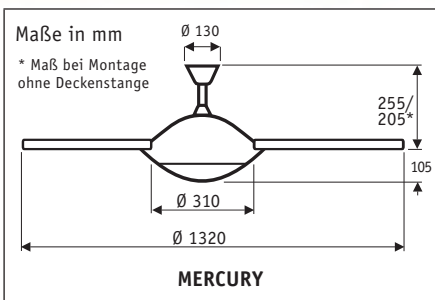

25 JAHRE GARANTIE
auf den Motor

MERCURY BN #9513270 Gehäuse Chrom gebürstet, Wendeblätter Nussbaum/Lack silber (sichtbar)

Flügelanzahl	5
Leistung Motor (W)	20 - 69
Spannung (V/Hz)	230~50
Leistung Leuchte max. (W)	2 x 40
Größe Ø (cm)	132
Anzahl Stufen (mit FB)	3
Drehzahl max. (U/min)	175
Gewicht (kg)	10,0
Montage: 2 Schrauben Ø min. 4,5 mm im Abstand von 70 - 110 mm	