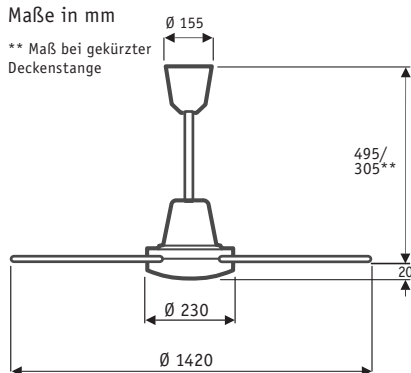

IPX5
Strahlwasserschutz
unempfindlich gegen Schmutz, Staub und Wasser

Maße in mm

** Maß bei gekürzter Deckenstange

TROPICAL 140 IPX5

Flügelanzahl	3
Leistung Motor (W)	24 - 70
Spannung (V/Hz)	230~50
Größe Ø (cm)	142
Anzahl Stufen	1 (4-5)*
Drehzahl max. (U/min)	231
Gewicht (kg)	6,1