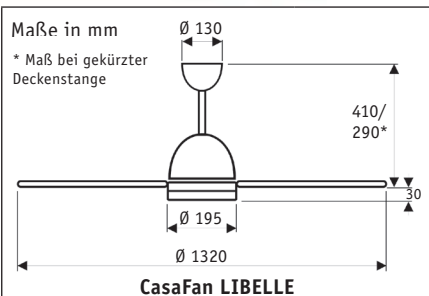

CasaFan LIBELLE BN #9413250
Gehäuse Chrom gebürstet, hier mit 4 Flügeln Acrylglas klar

- transparente Acrylglasflügel
- mit 2, 3 oder 4 Flügeln zu betreiben
- absolut ruhiger Lauf

CasaFan LIBELLE WE #9413251
Gehäuse Lack weiß, hier mit 3 Flügeln Acrylglas klar

CasaFan LIBELLE BN #9413250 Gehäuse Chrom gebürstet, hier mit 2 Flügeln Acrylglas klar

Flügelanzahl	2/3/4
Leistung Motor (W)	19 - 82
Spannung (V/Hz)	230~50
Größe Ø (cm)	132
Anzahl Stufen (mit FB)	3
Drehzahl max. (U/min)	160
Gewicht (kg)	7,5

Befestigung: Mit 2 Schrauben Ø min. 4,5 mm im Abstand von 70 - 110 mm

Unauffällig edel, wahlweise mit 2, 3 oder 4 Flügeln mit transparenter Leichtigkeit

- Vor-/Rückwärtslauf über Schiebeschalter.
- 3 Stufen über Fernbedienung.
- Gewuchteter Motor und Flügel.
- Montage auch an Schrägen (bis 38°).