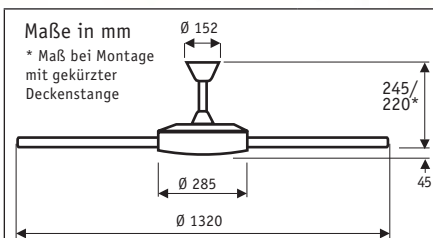

FALCETTO 132 BA #951373 Gehäusefarbe Braun antik, Sichelflügel Nussbaum

Dynamik und Leistungstärke - die perfekte Kombination

- 3-Stufen über Fernbedienung.
- Gehäuse aus Aluminium-Druckguss.
- Vor-/Rückwärtslauf über Schiebeschalter.
- Gewuchteter Motor und Flügel.
- Montage auch an Schrägen (bis 22°).

Infrarot-Fernbedienung

(Motor 3-Stufen/
Licht an/aus) mit
Wandhalter im
Lieferumfang enthalten.

Optionen:

- Optional wandregelbar.
- Längere Deckenstangen für hohe Räume.

FALCETTO	
Flügelanzahl	5
Leistung Motor (W)	17 - 73
Spannung (V/Hz)	230~50
Größe Ø (cm)	132
Anzahl Stufen (per FB)	3
Drehzahl max. (U/min)	190
Gewicht (kg)	11,6
Montage: 2 Schrauben Ø min. 4,5 mm im Abstand von 70 - 110 mm	

Artikel	Art.-Nr.	Gehäusefarbe	Flügeldekor
FALCETTO AP	9513271	Aluminium glanzpoliert	Lack alusilber
FALCETTO WE	9513272	Lack weiß	Lack weiß
FALCETTO BA	9513273	Braun antik	Nussbaum