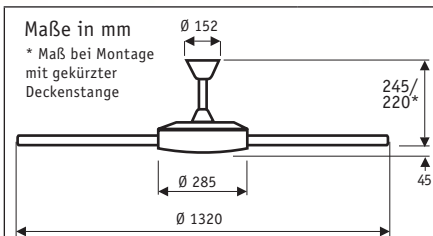

FALCETTO 132 BA #951373 Gehäusefarbe Braun antik, Sichelflügel Nussbaum

Dynamik und Leistungstärke - die perfekte Kombination

- 3-Stufen über Fernbedienung.
- Gehäuse aus Aluminium-Druckguss.
- Vor-/Rückwärtslauf über Schiebeschalter.
- Gewuchteter Motor und Flügel.
- Montage auch an Schrägen (bis 22°).

Infrarot-Fernbedienung

(Motor 3-Stufen/
Licht an/aus) mit
Wandhalter im
Lieferumfang enthalten.

Optionen:

- Optional wandregelbar.
- Längere Deckenstangen für hohe Räume.

FALCETTO	
Flügelanzahl	5
Leistung Motor (W)	17 - 73
Spannung (V/Hz)	230~50
Größe Ø (cm)	132
Anzahl Stufen (per FB)	3
Drehzahl max. (U/min)	190
Gewicht (kg)	11,6
Montage: 2 Schrauben Ø min. 4,5 mm im Abstand von 70 - 110 mm	

Artikel	Art.-Nr.	Gehäusefarbe	Flügeldekor
FALCETTO AP	9513271	Aluminium glanzpoliert	Lack alusilber
FALCETTO WE	9513272	Lack weiß	Lack weiß
FALCETTO BA	9513273	Braun antik	Nussbaum