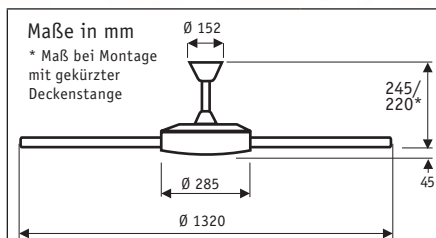

FALCETTO 132 BA #951373 Gehäusefarbe Braun antik, Sichelflügel Nussbaum

Dynamik und Leistungstärke - die perfekte Kombination

- 3-Stufen über Fernbedienung.
- Gehäuse aus Aluminium-Druckguss.
- Vor-/Rückwärtslauf über Schiebeschalter.
- Gewuchteter Motor und Flügel.
- Montage auch an Schrägen (bis 22°).

Infrarot-Fernbedienung

(Motor 3-Stufen/
Licht an/aus) mit
Wandhalter im
Lieferumfang enthalten.

Optionen:

- Optional wandregelbar.
- Längere Deckenstangen für hohe Räume.

FALCETTO	
Flügelanzahl	5
Leistung Motor (W)	17 - 73
Spannung (V/Hz)	230~50
Größe Ø (cm)	132
Anzahl Stufen (per FB)	3
Drehzahl max. (U/min)	190
Gewicht (kg)	11,6
Montage: 2 Schrauben Ø min. 4,5 mm im Abstand von 70 - 110 mm	

Artikel	Art.-Nr.	Gehäusefarbe	Flügeldekor
FALCETTO AP	9513271	Aluminium glanzpoliert	Lack alusilber
FALCETTO WE	9513272	Lack weiß	Lack weiß
FALCETTO BA	9513273	Braun antik	Nussbaum