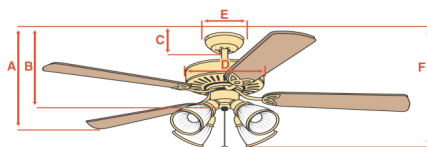

Artikel Nr	Serie	Watt (H/M/L)	Ampere (H/M/L)	A	B	C	D	E	F
72105	Design & Combine	53/37/26	0.23/0.16/0.11	31	32	6	23	13	38
72106	Santa Ana	49/29/17	0.264/0.280/0.254	27	33	5	17	16	45
72122	Design & Combine	53/37/26	0.23/0.16/0.11	31	32	6	23	13	38
72123	Design & Combine	53/37/26	0.23/0.16/0.11	28	33	6	23	13	34
72129	Vector Elite II	60/28/10	0.26/0.12/0.04	24	29	7	33	13	34
72185	Vegas	47.4/39.6/37	0.208/0.184/0.191	26	32	6	17	13	42
72195	Monarch	58/40/26	0.25/0.18/0.12	25	34	6	28	13	—
72196	Jasper XL	56/35/22/10	0.24/0.2/0.16/0.1	27	36	6	25	13	42
72199	Stiletto	60/41/28	0.26/0.18/0.12	30	32	7	28	13	—
72201	Stiletto	60/41/28	0.26/0.18/0.12	30	32	7	28	13	—
72218	Splendor	55/35/25	0.24/0.15/0.10	31	—	6	20	13	—
72219	Comet Tiffany II	63/42/28	0.26/0.18/0.12	31	27	6	29	15	38
72268	Industrial	63/40/23/10	0.28/0.22/0.17/0.11	35	—	6	20	13	38
72272	Vegas	47.4/39.6/37	0.208/0.184/0.191	26	32	6	17	13	42
72352	Comet Tiffany	63/42/28	0.28/0.18/0.12	31	27	6	29	15	38
72368	Jasmine	54/22/10	0.24/0.26/0.22	30	31	6	22	13	42
72370	Saxton	48/24/11	0.21/0.10/0.05	31	35	6	18	13	47
72406	Design & Combine	53/37/26	0.23/0.16/0.11	31	32	6	23	13	38
72414	Princess Radiance	53/37/26	0.23/0.16/0.11	22	32	6	17	13	44
72527	Endicott	55/24/11	0.24/0.10/0.05	30	38	6	20	13	49
72528	Trigona	55/34/20	0.25/0.16/0.10	29	35	6	22	13	38
72530	Celestia	51/33/19	0.23/0.15/0.10	23	27	12	25	15	35
72546	Havanna	45/20/8	0.21/0.23/0.18	27	30	6	25	13	34
72549	Impeller	55/34/17	0.236/0.176/0.116	37	—	6	17	16	39
72557	Bendan	60/35/20	0.25/0.29/0.26	26	31	6	26	13	38
72559	Arius	59/35/20	0.24/0.18/0.01	27	33	6	28	13	42
72563	Venus	54/37/26	0.24/0.16/0.11	27	34	6	23	13	44
78065	Kingston	55/35/26	0.23/0.16/0.11	33	31	6	24	13	38
78155	Wave Form	45.6/23.7/10.2	0.2/0.14/0.1	29	—	6	25	15	36
78158	Turbo Swirl	53/37/26	0.23/0.16/0.11	19	28	6	17	13	38
78171	Monarch Trio	58/40/26	0.25/0.18/0.12	25	34	6	28	13	48
78174	Airplane	48/34/24	0.21/0.15/0.11	25	38	6	25	13	40
78182	Comet	58/40/26	0.25/0.18/0.12	31	—	6	29	15	38
78199	Princess Trio	45/32/23	0.2/0.14/0.1	23	32	6	17	13	46
78238	Premier Odyssey	45/32/23	0.2/0.14/0.1	24	31	6	17	13	46
78263	Industrial	55/35/23	0.23/0.19/0.18	25	36	6	20	13	—
78279	Classic Elite	53/37/26	0.23/0.18/0.12	31	34	6	26	13	44
78321	Portland Ambiance	44/30/21	0.19/0.12/0.1	15	30	6	15	13	43
78322	Portland Ambiance	44/30/21	0.19/0.12/0.1	15	30	6	15	13	43
78334	Bouquet	58/40/26	0.25/0.18/0.12	31	35	6	29	13	49
78337	Industrial	52/35/25	0.23/0.19/0.18	25	37	6	20	13	—
78370	Cyclone	58/40/26	0.25/0.18/0.12	29	34	6	28	13	—
78376	Industrial	55/37/23/11	0.23/0.2/0.15/0.11	34	38	6	20	13	—
78416	Marigold	55/35/26	0.23/0.16/0.11	33	32	6	24	13	45
78425	Pearl	55/35/26	0.23/0.15/0.11	28	30	6	19	13	38
78509	Contempra Trio	44/35/34	0.20/0.17/0.17	19	20	—	28	—	34
78525	Audubon	52/35/25	0.26/0.18/0.12	29	30	6	22	13	39
78545	Hercules	60/41/28	0.26/0.18/0.12	34	—	6	27	13	41
78622	Princess Euro	45/30/85	0.2/0.14/0.1	26	31	6	17	13	40
78655	Airplane II	43/30/26	0.19/0.13/0.09	28	34	6	25	13	41
78673	Turbo II	53/37/26	0.23/0.16/0.11	19	28	6	17	13	38
78753	Helix Fusion	58/40/26	0.25/0.18/0.12	26	30	6	27	13	44
78788	Flora Royale	54/38/27	0.23/0.17/0.12	22	—	6	17	13	38

Maße

- A – von der Decke bis zum unterem Ende der Flügelblätter
- B – von der Decke bis zum unterem Ende des Schaltergehäuses
- C – von der Decke bis zum unterem Ende der Abdeckung
- D – Breite des Motorgehäuses
- E – Breite der Abdeckung
- F – von der Decke bis zum unterem Ende des Lampengehäuses