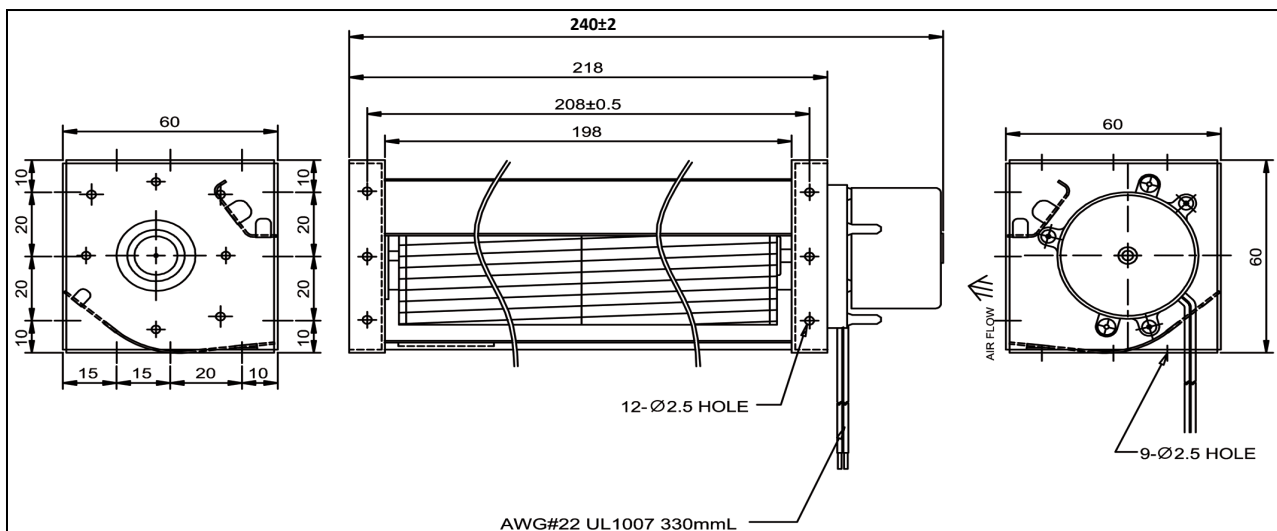

## Specification / Spezifikation

Model-No / Modell Nr.	CD43019V12BRHWE
Dimension Roller / Abmessungen Walze	Ø 43 x 198 mm
Rated Voltage / Nennspannung	12VDC
Operating Voltage / Arbeitsspannung	8,0 ~ 15,0 VDC
Rated Current / Nennstrom	0,4 A +/- 18%
Power / Leistung	4,8W
Rotating Speed / Umdrehungen	2700 rpm +/- 10%
Airflow / Luftdurchsatz	138 m <sup>3</sup> /h
Static Pressure / Statischer Druck	1,6 mm H <sub>2</sub> O
Noise Level / Geräusch	43 dBA
Weight / Gewicht	310 g
Material / Material	Aluminium
Bearing / Lager	Ball Bearing / Kugellager
Connection / Anschluss	2 wire / 2 Anschlusslitzen red/rot (+) / black/schwarz (-)