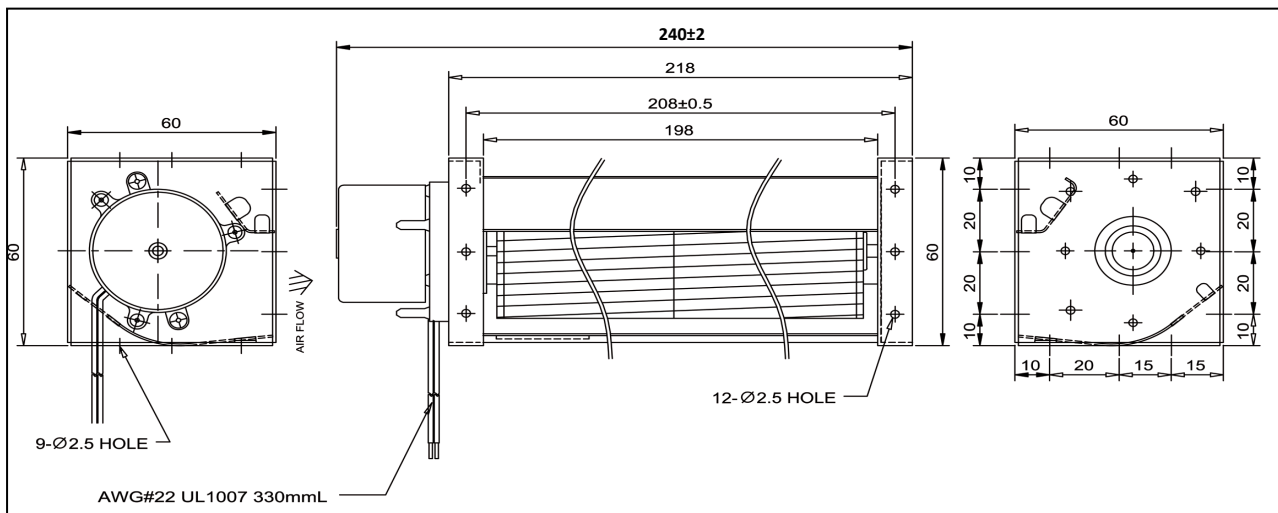

## Specification / Spezifikation

Model-No / Modell Nr.	CD43019V12BLHWE
Dimension Roller / Abmessungen Walze	Ø 43 x 198 mm
Rated Voltage / Nennspannung	12VDC
Operating Voltage / Arbeitsspannung	8,0 ~ 15,0 VDC
Rated Current / Nennstrom	0,4 A +/- 18%
Power / Leistung	4,8 W
Rotating Speed / Umdrehungen	2700 rpm +/- 10%
Airflow / Luftdurchsatz	138 m <sup>3</sup> /h
Static Pressure / Statischer Druck	1,6 mm H <sub>2</sub> O
Noise Level / Geräusch	43 dBA
Weight / Gewicht	310 g
Material / Material	Aluminium
Bearing / Lager	Ball Bearing / Kugellager
Connection / Anschluss	2 wire / 2 Anschlusslitzen red/rot (+) / black/schwarz (-)