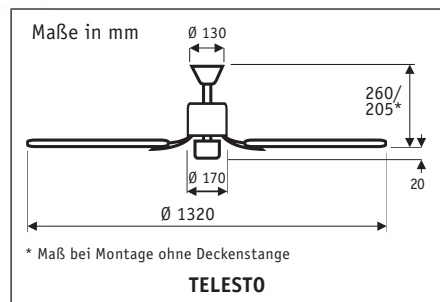

**TELESTO MA #9413211**  
 Gehäuse Messing antik, inkl. 4  
 Wendeflügel 132 cm Buche  
 (sichtbar)/Eiche antik

- klassischer 4 Flügel
- Wendeflügel aus Holz

**15 JAHRE GARANTIE**  
 auf den Motor

**Infrarot-Fernbedienung**  
 (Motor 3-Stufen/  
 Licht an/aus) mit  
 Wandhalter im  
 Lieferumfang enthalten.

**TELESTO BN #9413210**  
 Gehäuse Chrom gebürstet inkl. 4 Wendeflügel  
 132 cm Wenge/Ahorn (sichtbar)

|  |                      |
|--|----------------------|
| Flügelanzahl   | 4/2                  |
| Leistung Motor (W)   | 18 - 59              |
| Spannung (V/Hz)  | 230~50               |
| Größe Ø (cm)   | 132/170 <sup>1</sup> |
| Anzahl Stufen (mit FB)   | 3                    |
| Drehzahl max. (U/min)  | 180                  |
| Gewicht (kg)   | 5,9                  |
| Montage: 2 Schrauben Ø min. 4,5 mm<br>im Abstand von 70 - 110 mm |                      |