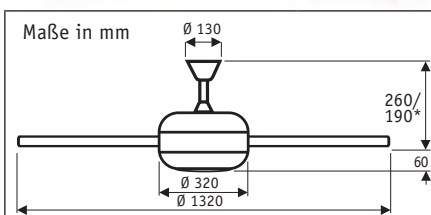

* Maß bei Montage ohne Deckenstange

TITANIUM

Flügelanzahl	5
Leistung Motor (W)	17 - 65
Leistung Leuchte max. (W)	2 x 40
Spannung (V/Hz)	230~50
Größe Ø (cm)	132
Anzahl Stufen (mit FB)	3
Drehzahl max. (U/min)	195
Gewicht (kg)	8,7
Montage: 2 Schrauben Ø min. 4,5 mm im Abstand von 70 - 110 mm	