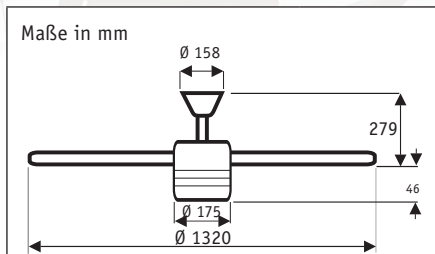

**15 JAHRE GARANTIE**  
auf den Motor

CABO FRIO

Flügelanzahl	3
Leistung Motor (W)	15 - 72
Spannung (V/Hz)	230~50
Größe Ø (cm)	132
Anzahl Stufen (m. Wandsch.)	3
Drehzahl max. (U/min)	190
Gewicht (kg)	9,2
<b>Montage:</b> 2 Schrauben Ø min. 4,5 mm im Abstand von 64 - 95 mm	