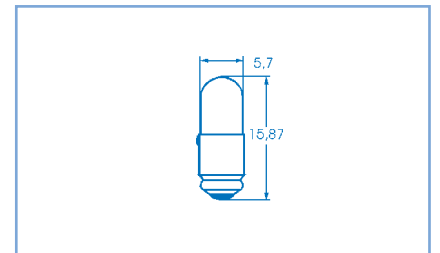

**Subminiatur - Glühlampen**

**T1<sup>3/4</sup> Sockel MG5,7s/9**

(Midget Groove)

**(5,7 x 15,8 mm)**

Spannung	Strom	Leistung	Artikel-Nr.	EAN 4021553...
1,35V	60mA	0,08W	<b>00281360</b>	368597
2,5V	350mA	0,88W	<b>00282535</b>	368603
3V	40mA	0,12W	<b>00280340</b>	368610
5V	40mA	0,2W	<b>00280540</b>	368627
6V	40mA	0,24W	<b>00280604</b>	366104
	125mA	0,75W	<b>00280612</b>	368634
6,3V	200mA	1,2W	<b>00280620</b>	366111
	40mA	0,25W	<b>00286340</b>	368641
10V	200mA	1,26W	<b>00280632</b>	366128
	15mA	0,15W	<b>00281015</b>	366746
12V	20mA	0,24W	<b>00281220</b>	366135
	40mA	0,48W	<b>00281240</b>	366142
14V	100mA	1,2W	<b>00281210</b>	366159
	80mA	1,12W	<b>00281480</b>	366166
18V	100mA	1,4W	<b>00281410</b>	366777
	40mA	0,72W	<b>00281840</b>	366708
24V	20mA	0,5W	<b>00282420</b>	366173
	25mA	0,6W	<b>00282425</b>	366272
	35mA	0,84W	<b>00282435</b>	366180
	40mA	1,0W	<b>00282440</b>	366289
	50mA	1,2W	<b>00282450</b>	366197
28V	80mA	1,92W	<b>00282480</b>	368658
	24mA	0,68W	<b>00282825</b>	366203
	35mA	1,0W	<b>00282835</b>	366753
	40mA	1,12W	<b>00282840</b>	366210
36V	60mA	1,68W	<b>00282860</b>	366715
	80mA	2,24W	<b>00282880</b>	368665
48V	20mA	0,72W	<b>00283620</b>	366227
	30mA	1,08W	<b>00283630</b>	366234
60V	25mA	1,2W	<b>00284825</b>	366241
	40mA	1,92W	<b>00284840</b>	368672
230V	20mA	1,2W	<b>00286020</b>	366258
	30mA	1,8W	<b>00286030</b>	366296
230V	Glimmlampe mit Widerstand		<b>00282222</b>	366265
<b>Lampenzieher T1<sup>3/4</sup></b>			<b>01909004</b>	