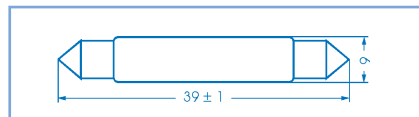

Signal-Soffittenlampen

Socket S5,5

(6 x 39 mm)

Spannung	Strom	Leistung	Artikel-Nr.	EAN 4021553...
6V	500mA	3,0W	00330603	398358
12V	250mA	3,0W	00331203	398365
13,5V	90mA	1,2W	00331312	398303
	für Sprechanlagen			
17V	120mA	2,0W	00331702	398334
18V	100mA	1,8W	00331801	398310
	166mA	3,0W	00331803	398341
24V	50mA	1,2W	00332412	398372
	125mA	3,0W	00332403	398389
36V	80mA	3,0W	00333603	398327
48V	63mA	3,0W	00334803	398369