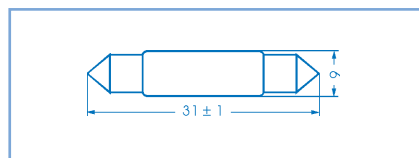

## Signal-Soffittenlampen

Socket S5,5

(6 x 31 mm)

Spannung	Strom	Leistung	Artikel-Nr.	EAN 4021553...
6V	500mA	3,0W	00310603	398105
12V	100mA	1,2W	00311212	398167
	165mA	2,0W	00311202	398112
	250mA	3,0W	00311203	398129
13,5V	88mA	1,2W	00311312	398174
18V	55mA	1,0W	00311801	398136
	166mA	3,0W	00311803	398181
24V	50mA	1,2W	00312412	398198
	83mA	2,0W	00312402	398921
	125mA	3,0W	00312403	398143
30V	50mA	1,5W	00313015	398938
48V	63mA	3,0W	00314803	398945
60V	50mA	3,0W	00316003	398150

## Signal-Soffittenlampen

Socket S5,5

(6 x 36 mm)

Spannung	Strom	Leistung	Artikel-Nr.	EAN 4021553...
6V	500mA	3,0W	00320603	398204
12V	100mA	1,2W	00321212	408699
	Grün	1,2W	003212GR	408712
	Rot	1,2W	003212RO	408729
	250mA	3,0W	00321203	398211
15V	80mA	1,2W	00321512	398228
	für Sprechanlagen			
18V	166mA	3,0W	00321803	398273
24V	50mA	1,2W	00322412	398266
	für Sprechanlagen			
	83mA	2,0W	00322402	398280
	125mA	3,0W	00322403	398235
30V	100mA	3,0W	00323003	398242
36V	80mA	3,0W	00323603	398259
48V	63mA	3,0W	00324803	398297